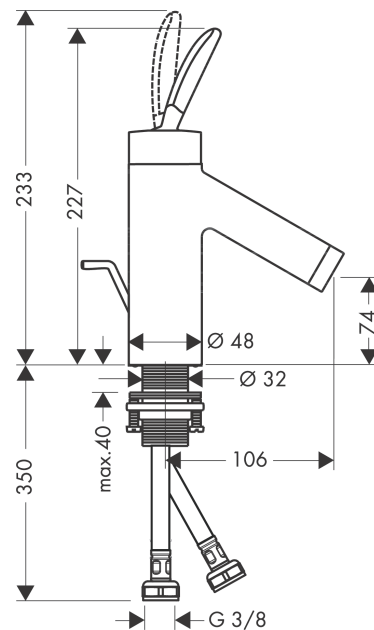

AXOR Starck Classic
Einhebel-Waschtischmischer 70 mit Zugstangen-Ablaufgarnitur
 Oberfläche: **Brushed Black Chrome** Artikelnummer: **10010340**

Merkmale

- besteht aus: Einhebel-Waschtischmischer, Ablaufgarnitur
- ComfortZone 70
- Ausladung: 106 mm
- Auslaufhöhe: 74 mm
- Griffvariante: Pingriff
- Strahlart: Normalstrahl
- maximale Durchflussmenge bei 3 bar: 5 l/min
- Keramikmischsystem
- für Durchlauferhitzer geeignet
- Zugstangen-Ablaufgarnitur G 1¼
- Anschlussart: G ¾ Anschlussschläuche
- Anschlussgröße: DN15
- EU-Taxonomie: max. 6 l/min - wesentlicher Beitrag (SC) möglich
- P-IX 8536/IA

Technologie

Produktabbildung

Maßzeichnung

AXOR Starck Classic
Einhebel-Waschtismischer 70 mit Zugstangen-Ablaufgarnitur
 Oberfläche: **Brushed Black Chrome** Artikelnummer: **10010340**

Durchflussdiagramm