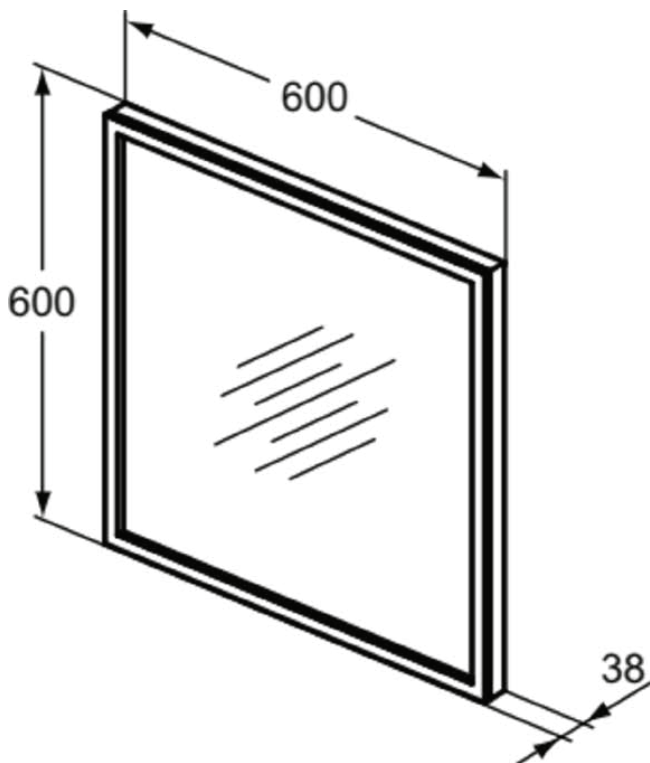

## T3965BH

CONCA | Spiegel mit Licht 600x38x600 mm in neutral | Netzbetrieb

### Allgemeine Informationen

Produktkategorie:	Spiegel
Produktart:	Spiegel mit Licht
Marke:	Ideal Standard
Kollektion:	CONCA
Designer:	Palomba Serafini Associati
Farbe:	BH - Neutral
Oberflächenveredelung:	glänzend
Höhe (mm):	600
Breite (mm):	600
Ausladung (mm):	38
Nettogewicht (kg):	6.60
EAN Code:	8014140461838