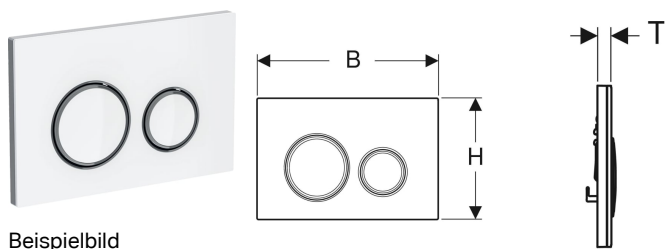

Geberit Sigma21 Betätigungsplatte für 2-Mengen-Spülung, Metallfarbe schwarzchrom

Beispielbild

Verwendungszwecke

- Zur Spülauslösung bei Sigma UP-Spülkästen

Eigenschaften

- Betätigung von vorne

- Grundplatte easy-to-clean-beschichtet
- Drückerstangen schallgedämmt, werkzeuglose Schnelleinstellung

Technische Daten

Betätigungskraft | < 20 N

Lieferumfang

- Befestigungsrahmen
- 2 Distanzbolzen
- 2 Drückerstangen

Art.-Nr.	Farbe / Oberfläche	Werkstoff	B	H	T	VE1	VE2
115.651.JV.1	Grundplatte und Designringe: schwarzchrom Deckplatte und Tasten: Betonoptik	Zinkdruckguss / Keramik	24.6 cm	16.4 cm	1.4 cm	1 St.	10 St.