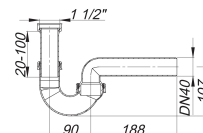

Röhren-Siphon 100/0, 1 1/2" x DN 40

Artikelnummer: 010216

GTIN: 4001636010216

Rabattgruppe: 1

Beschreibung:

Röhren-Siphon 100/0, 1 1/2" x DN 40
nach DIN EN 274

Ausführung:

– verstellbarer Kugelgelenk-Ablaufbogen

Material:

Polypropylen, hochschlagfest