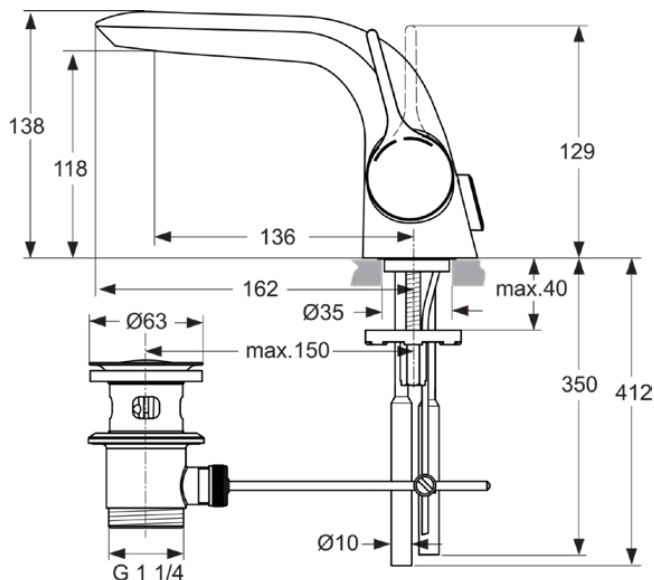

## A4258AA

MELANGE | Waschtischarmatur 93x136x138 mm in chrom, mit Ablaufgarnitur | EasyFix, Verdeckter Strahlregler, EPD, SmartShine Oberfläche

### Allgemeine Informationen

Produktart	Waschtischarmatur
Marke	Ideal Standard
Kollektion	MELANGE
Farbcode	AA
Farbbeschreibung	Chrom
Oberflächenveredelung	glänzend
Maximale Höhe (mm)	138
Maximale Breite (mm)	93
Ausladung (mm)	201
Befestigungsart	EasyFix
EAN Code	4015413316514
Mit Environmental Product Declaration	Ja
Nettogewicht (kg)	2.05