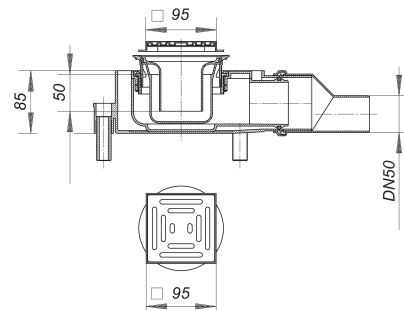

Bodenablauf CIRCO 50.2, DN 50, 100 x 100 mm

Artikelnummer: 513526

GTIN: 4001636513526

Rabattgruppe: 5

Beschreibung:

Bodenablauf CIRCO 50.2, DN 50, 100 x 100 mm
nach DIN EN 1253
passend zu CeraBoard Duschelementen

Ausführung:

- seitenverstellbares Innengehäuse (+/- 15 mm) zum Anschluss an CeraBoard
- Justierschrauben zur Höhenverstellung
- Schraubventil
- Geruchs- und Reinigungsverschluss, Sperrwasserhöhe 50 mm
- Bauschutz- und Montagedeckel

Material:

Polypropylen, hochschlagfest
Rost Edelstahl 1.4301, Belastungsklasse K 3 (300 kg)
Ablaufstutzen DN 50 seitlich, Rahmen ABS, 100 x 100 mm

Ablaufleistungen nach DIN EN 1253:

Nennweite	Produktnorm	Min. Ablaufleistung nach Norm	Anstauhöhe nach Norm
DN 50	DIN EN 1253	0,80 l/s	20,00 mm

Ersatzteile:

501011 DALLMER Rost E 90, 90 x 90 mm

495716 DALLMER Aufsatzrahmen CK 10, 100 x 100