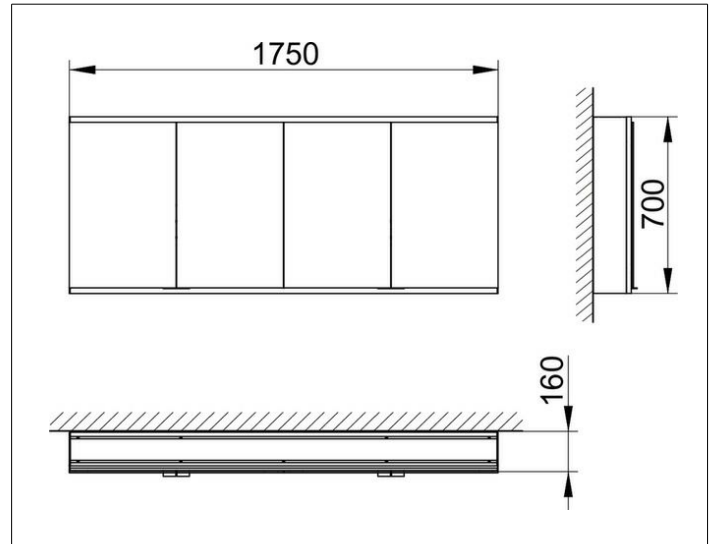

Royal Modular 2.0

800401010100400 Spiegelschrank

PRODUKT

ZEICHNUNG

EEK: A, A+, A++ ,

OBERFLÄCHE

silber-eloxiert

ABMESSUNG

1750 x 700 x 160 mm