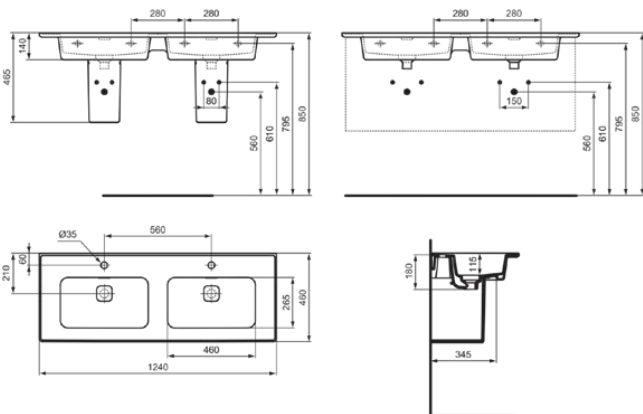

Produktspezifikationen

Ablagefläche	Hinten / Links / Rechts / Mitte
Form des Überlaufs	Geschlitzt
Barrierefreies Produkt	Nein
Anzahl von Waschbecken	2
Mit Rückwand	Nein
Mit Überlauf	Ja
Sichtbarer Überlauf	Ja
Anzahl von Hahnlöchern je Waschbecken	1
Geschliffene Unterseite	Nein
Mit Verschlussstopfen	Nein
Mit Siphon	Nein
Material	Oberteil mit keramischen Dichtscheiben
Materialspezifikation	Feinfeuerton
Eckmodell	Nein
Platzsparendes Modell	Nein
Position des Hahnlochs	links / rechts
PVD Technologie	Nein
IdealPlus Technologie	Nein