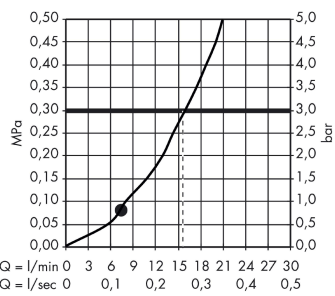

AXOR Montreux
Brauseset 0,90 m mit Handbrause 100 1jet
Oberfläche: **Polished Gold Optic** Artikelnummer: **27982990**

Durchflussdiagramm

Q = l/min 0 3 6 9 12 15 18 21 24 27 30
Q = l/sec 0 0,1 0,2 0,3 0,4 0,5

Die Verbrauchswerte wurden praxisnah mit den dazugehörigen Armaturen (Thermostat/Mischer/Unterputzventil) gemessen.