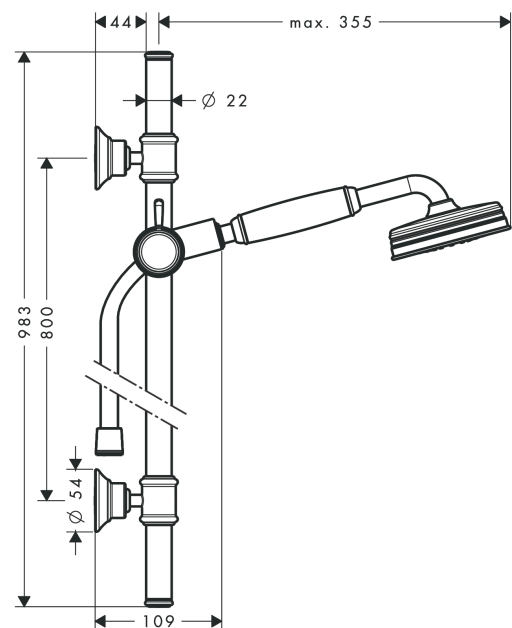

**AXOR Montreux**  
**Brauseset 0,90 m mit Handbrause 100 1jet**  
 Oberfläche: **Polished Gold Optic** Artikelnummer: **27982990**

## Merkmale

- besteht aus: Handbrause, Brausestange, Brauseschlauch, Handbrausehalterung
- Brausekopfgröße: 100 mm
- Strahlart: RainAir
- Halter für Brauseschlauch mit konischer Mutter
- AXOR Montreux Wandstange 0,90 m
- maximale Durchflussmenge bei 3 bar: 16 l/min
- Mindestfließdruck: 1 bar
- Wandbefestigung: Schraubbefestigung
- Wandstützen aus Metall
- Profil Brausestange: rund
- Brausestangendurchmesser: 25 mm
- Bohrabstand 915 mm

## Produktabbildung

## Maßzeichnung

**AXOR Montreux**  
**Brauseset 0,90 m mit Handbrause 100 1jet**  
 Oberfläche: **Polished Gold Optic** Artikelnummer: **27982990**