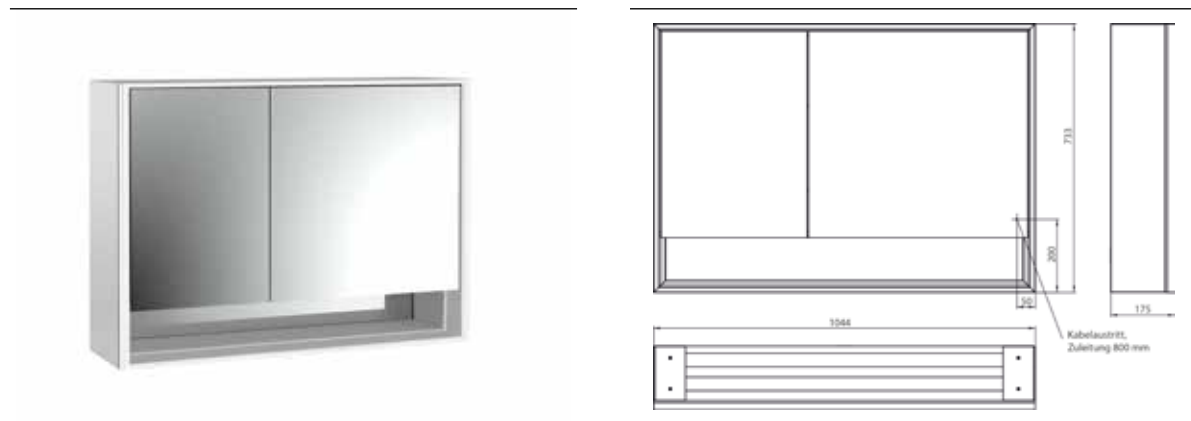

## PRODUKTINFORMATION

Lichtspiegelschrank loft mit Unterfach, 1.000 mm, 2 Türen, Aufputzmodell mit verspiegelten Seitenwänden, IP 20. aluminium/spiegel

Art.-Nr.9798 052 14

Umlaufende LED-Beleuchtung, verspiegelte Rückwand, 2 stufenlos einstellbare Ablagen, 2 Türen (breite Tür rechts), 2 Steckdosen, Lichtsteuerung über 3 kapazitive von außen bedienbare Touch-Bedienfelder (An/Aus, Helligkeit und Lichtfarbe - kalt/warm - stufenlos einstellbar), Kabeldurchlass nach außen bei geschlossenen Spiegeltüren. Offenes Unterfach (Höhe: 122 mm) über die komplette Breite mit verspiegelter Rückwand. Höhe: 733 mm