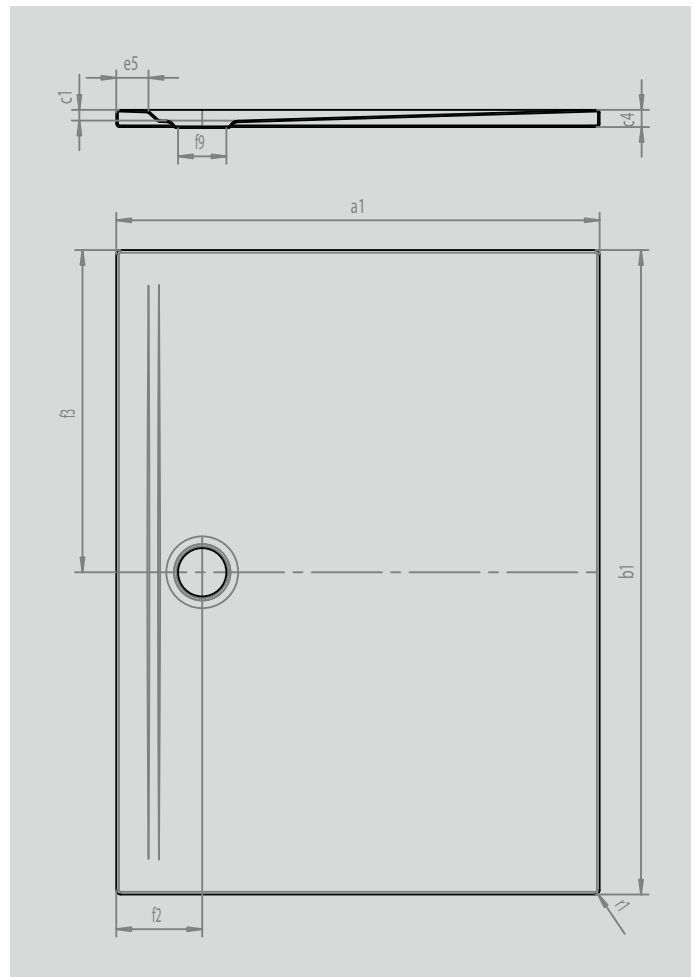

# SUPERPLAN ZERO

- von drei Seiten schwellenlos begehbar
- besonders wandnaher Ablauf und gleichmäßiges Gefälle für eine durchgehend ebene Standfläche
- großzügige Gestaltung, nahtlose Übergänge für kleine und große Bäder
- klare Kanten und spitze Eckradien für minimale Fugen und eine einheitliche Optik
- geringe Aufbauhöhe für leichten, bodenebenen Einbau – auch bei Großformaten

Abbildung ähnlich

SECURE<sup>+</sup>

Modell		1586
Äußere Länge	$a_1$	800 mm
Äußere Breite	$b_1$	1500 mm
Tiefe Innen	$c_1$	20 mm
Randhöhe	$c_4$	32 mm
Randbreite	$e_5$	60 mm
Durchmesser Ablaufloch	$f_9$	Ø 90 mm
Abstand Wannrand bis Mitte Ablaufloch	$f_2; f_3$	160; 750 mm
Äußerer Radius	$r_1$	8 mm
Nettogewicht		31 kg
SECURE PLUS		Vollflächig