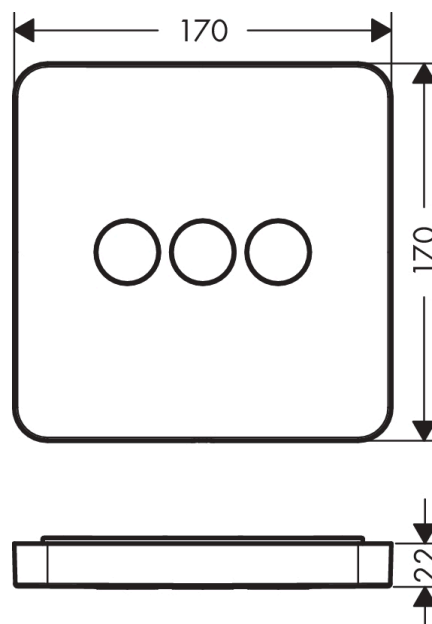

AXOR ShowerSelect
Ventil Unterputz softsquare für 3 Verbraucher
 Oberfläche: **Brushed Red Gold** Artikelnummer: **36773310**

Merkmale

- 3 Verbraucher
- gleichzeitige Nutzung von mehreren Verbrauchern
- komfortables Ein-/Ausstellen von 3 Verbrauchern über Select-Button
- Start/ Stop Ventil zur Bedienung der Verbraucher
- maximale Durchflussmenge bei 3 bar: 30 l/min
- Durchflussmenge oberer Abgang: 26 l/min
- Durchflussmenge links und rechts: 29 l/min
- Sicherheitssperre bei 40 °C
- Anschlussart: Grundkörper
- Ventil wird geliefert mit Tasten Rain groß, Schwall, Handbrause
- Geräuschgruppe: II
- Durchflussklasse: B
- PA-IX 28415/IIBBB

Technologie

Produktabbildung

Maßzeichnung

AXOR ShowerSelect
Ventil Unterputz softsquare für 3 Verbraucher
 Oberfläche: **Brushed Red Gold** Artikelnummer: **36773310**

Durchflussdiagramm

AXOR ShowerSelect
Ventil Unterputz softsquare für 3 Verbraucher
 Oberfläche: **Brushed Red Gold** Artikelnummer: **36773310**