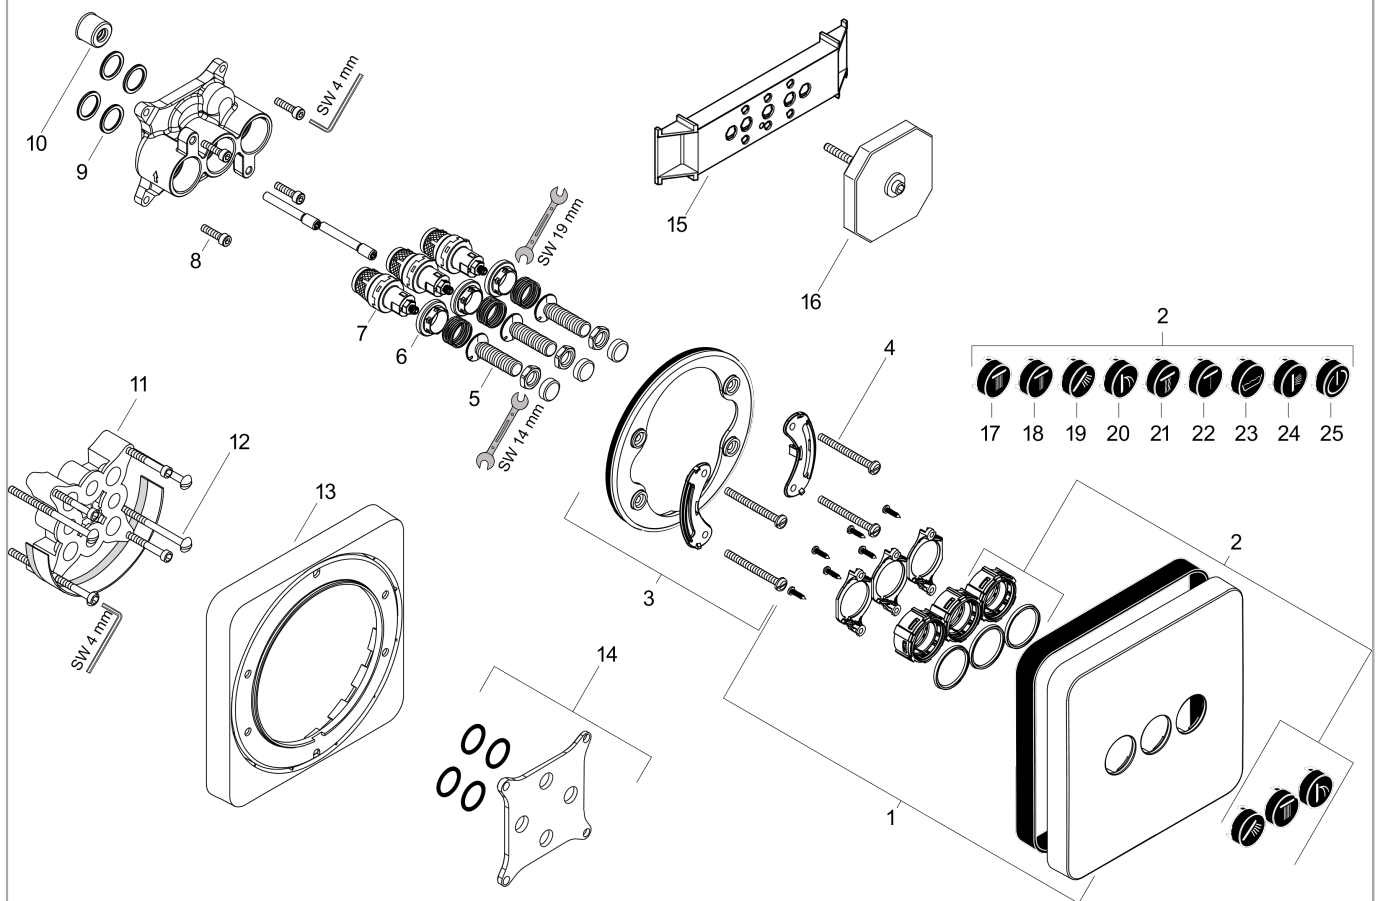

AXOR ShowerSelect
Ventil Unterputz softsquare für 3 Verbraucher
 Oberfläche: **Brushed Red Gold** Artikelnummer: **36773310**

Merkmale

- 3 Verbraucher
- gleichzeitige Nutzung von mehreren Verbrauchern
- komfortables Ein-/Ausstellen von 3 Verbrauchern über Select-Button
- Start/ Stop Ventil zur Bedienung der Verbraucher
- maximale Durchflussmenge bei 3 bar: 30 l/min
- Durchflussmenge oberer Abgang: 26 l/min
- Durchflussmenge links und rechts: 29 l/min
- Sicherheitssperre bei 40 °C
- Anschlussart: Grundkörper
- Ventil wird geliefert mit Tasten Rain groß, Schwall, Handbrause
- Geräuschgruppe: II
- Durchflussklasse: B
- PA-IX 28415/IIBBB

Explosionszeichnung

Baujahr: >11/16

AXOR ShowerSelect
Ventil Unterputz softsquare für 3 Verbraucher
 Oberfläche: **Brushed Red Gold** Artikelnummer: **36773310**

Ersatzteilliste

Baujahr: >11/16

Pos.		Artikelnummer	PG	VE
1	Rosette 170 / 170 mm	92543310	98	1
2	Symbole-Set	92544610	15	1
3	Rosettenträger	98793000	9	1
4	Trägerschraubenset	96454000	3	1
5	Select-Adapter	92219000	2	1
6	Mutter	98368000	4	1
7	Absperreinheit (AVP)	95758000	14	1
8	Schraubenset	96525000	3	1
9	O-Ring 16x2	98133000	1	1
10	Schalldämpfer	94073000	7	1
11	Verlängerung 25 mm	13595000	98	1
12	Trägerschraubenset	97747000	1	1
13	Verlängerung 22 mm	98860310	14	1
14	Ausgleichsset 1°	95521000	16	1
15	Montagehilfe	92540000	98	1
16	Spülblock kpl.	15956000	98	1
17	Symbol Kopfbrause Rain groß	93571610	4	1
18	Symbol Kopfbrause Rain klein	93572610	4	1
19	Symbol Handbrause	93573610	4	1
20	Symbol Schwall	93574610	4	1
21	Symbol Whirl	93575610	4	1
22	Symbol Mono	93576610	4	1
23	Symbol Wanne	93577610	4	1
24	Symbol Seitenbrause	93578610	4	1
25	Symbol ON/OFF	93579610	4	1
a	Grundset	01800180	98	1