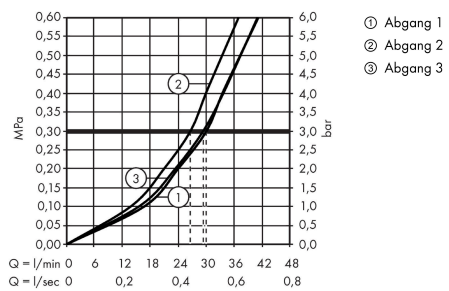

AXOR ShowerSelect
Ventil Unterputz softsquare für 3 Verbraucher
 Oberfläche: **Brushed Red Gold** Artikelnummer: **36773310**

Merkmale

- 3 Verbraucher
- gleichzeitige Nutzung von mehreren Verbrauchern
- komfortables Ein-/Ausstellen von 3 Verbrauchern über Select-Button
- Start/ Stop Ventil zur Bedienung der Verbraucher
- maximale Durchflussmenge bei 3 bar: 30 l/min
- Durchflussmenge oberer Abgang: 26 l/min
- Durchflussmenge links und rechts: 29 l/min
- Sicherheitssperre bei 40 °C
- Anschlussart: Grundkörper
- Ventil wird geliefert mit Tasten Rain groß, Schwall, Handbrause
- Geräuschgruppe: II
- Durchflussklasse: B
- PA-IX 28415/IIBBB

Technologie

Produktabbildung

Maßzeichnung

AXOR ShowerSelect
Ventil Unterputz softsquare für 3 Verbraucher
 Oberfläche: **Brushed Red Gold** Artikelnummer: **36773310**

Durchflussdiagramm

AXOR ShowerSelect
Ventil Unterputz softsquare für 3 Verbraucher
 Oberfläche: **Brushed Red Gold** Artikelnummer: **36773310**