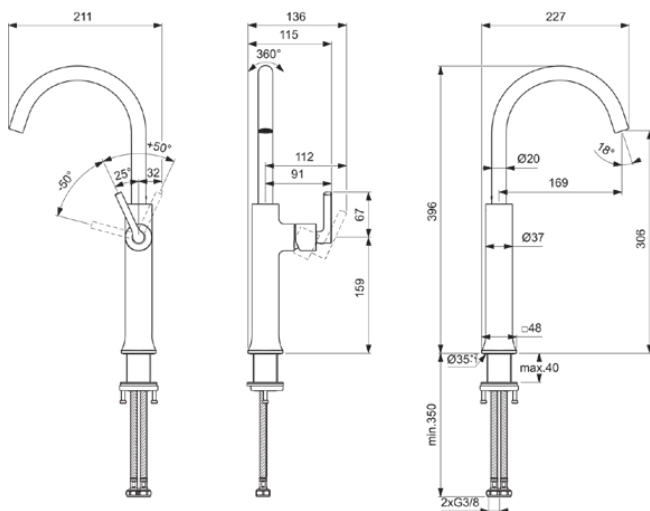

## BD156A5

JOY NEO | Waschtischarmatur 115x203x396 mm, 169 mm vertikaler Abstand bis Mitte Auslauf in magnetic grey, 5 l/min (3 bar), ohne Ablaufgarnitur | Verdeckter Strahlregler, FirmaFlow, PVD Technologie

### Allgemeine Informationen

Produktkategorie:	Waschtischarmaturen
Produktart:	Waschtischarmatur
Marke:	Ideal Standard
Kollektion:	JOY NEO
Designer:	Palomba Serafini Associati
Farbe:	A5 - Magnetic Grey
Oberflächenveredelung:	satın
Höhe (mm):	396
Breite (mm):	115
Ausladung (mm):	203
Befestigungsart:	Schaftverschraubung
Nettogewicht (kg):	1,47
EAN Code:	3800861105770