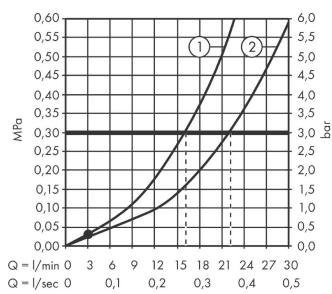

Durchflussdiagramm

- ① Abgang Brause mit 1B-Widerstand
- ② Abgang Wanne