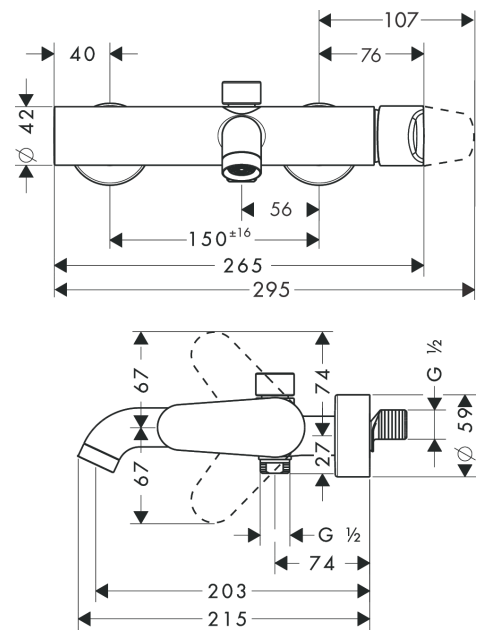

#### Merkmale

- 2 Verbraucher
- Ausladung: 200 mm
- Stichmaß: 150 ± 16 mm
- Strahlart Armatur: Normalstrahl
- maximale Durchflussmenge bei 3 bar: 22 l/min
- Durchfluss für Wanneneinlauf bei 3 bar: 22 l/min
- Durchfluss für Handbrause bei 3 bar: 16 l/min
- Keramikmischsystem
- Temperaturbegrenzung einstellbar
- Umsteller mit automatischer Rückstellung
- Rückflussverhinderer
- mit Schalldämpfer
- für Durchlauferhitzer geeignet
- Anschlussgröße: DN15
- Anschlussart: S-Anschlüsse
- Wandmontage
- min. Betriebsdruck: 1 bar
- max. Betriebsdruck: 10 bar
- PA-IX 9866/IIDB

## Produktabbildung

## Maßzeichnung