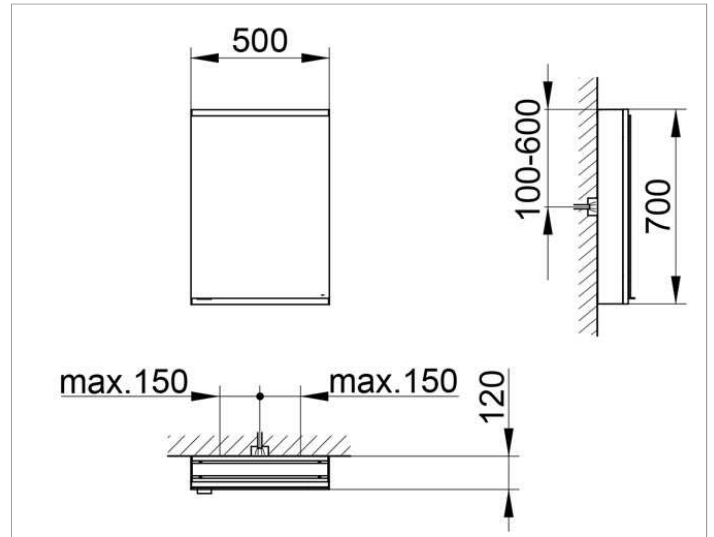

Royal Modular 2.0  
80012105000000 Spiegelschrank

**PRODUKT**

**ZEICHNUNG**

EEK: A++, A+, A ,

**OBERFLÄCHE**

silber-eloxiert

**ABMESSUNG**

500 x 700 x 120 mm