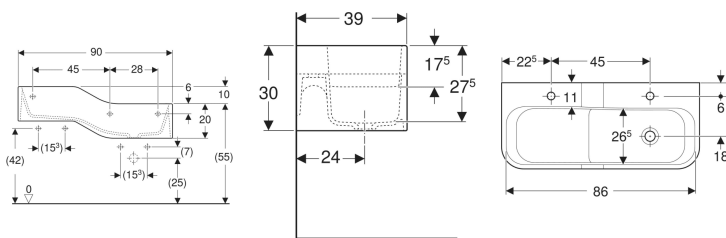

Geberit Bambini Spiel- und Waschlandschaft, mit zwei Waschplätzen, tieferes Becken rechts

Beispielbild

Verwendungszwecke

- Für Kinder
- Für Schulen, Kinderbetreuungs- und andere Bildungseinrichtungen
- Geeignet für Kinder unterschiedlicher Altersgruppen
- Zum Spielen und Lernen
- Zur Montage an Massiv- oder Trockenbauwänden
- Zur Montage an Geberit GIS Set Bambini Spiel- und Waschlandschaften
- Zur Montage an Geberit Duofix Elementen für Waschtische

- Zwei unterschiedliche Höhen
- Verkürzte Ausladung
- Integrierte Rutsche
- Abgerundete Kanten zum Vermeiden von Verletzungen
- Schlagfest
- Kratzfest
- Reinigung einfach
- Nahtlose Oberflächenreparatur

Technische Daten

Werkstoff

Varicor

Eigenschaften

- Zwei Waschplätze

Lieferumfang

- Waschrinne

Art.-Nr.	Farbe / Oberfläche	Hahnloch	Überlauf	B	H	T	VE1	
502.974.00.1	Waschrinne: weiß-alpin Dekor: kein	links und rechts	ohne	90 cm	30 cm	39 cm	1 St.	Neu
502.974.SX.1 *	Waschrinne: weiß-alpin Dekor: ozeanblau / hellblau	links und rechts	ohne	90 cm	30 cm	39 cm	1 St.	Neu
502.974.79.1 *	Waschrinne: weiß-alpin Dekor: waldgrün / hellgrün	links und rechts	ohne	90 cm	30 cm	39 cm	1 St.	Neu
502.974.FY.1 *	Waschrinne: weiß-alpin Dekor: karminrot / orange	links und rechts	ohne	90 cm	30 cm	39 cm	1 St.	Neu
502.974.00.2	Waschrinne: weiß-alpin Dekor: kein	ohne	ohne	90 cm	30 cm	39 cm	1 St.	Neu
502.974.SX.2 *	Waschrinne: weiß-alpin Dekor: ozeanblau / hellblau	ohne	ohne	90 cm	30 cm	39 cm	1 St.	Neu
502.974.79.2 *	Waschrinne: weiß-alpin Dekor: waldgrün / hellgrün	ohne	ohne	90 cm	30 cm	39 cm	1 St.	Neu
502.974.FY.2 *	Waschrinne: weiß-alpin Dekor: karminrot / orange	ohne	ohne	90 cm	30 cm	39 cm	1 St.	Neu

* Auftragsbezogene Produktion

Zubehör

- Geberit Ablaufventil mit Standrohr, für Waschbecken
- Geberit Ablaufventil mit freiem Auslauf, Sieb
- Geberit Ablaufventil mit freiem Auslauf und Ventilabdeckung
- Geberit Rohrbogengeruchsverschluss für Waschbecken und Bidet, Abgang horizontal
- Geberit Rohrbogensiphon für Waschbecken, mit Manschette, Abgang horizontal