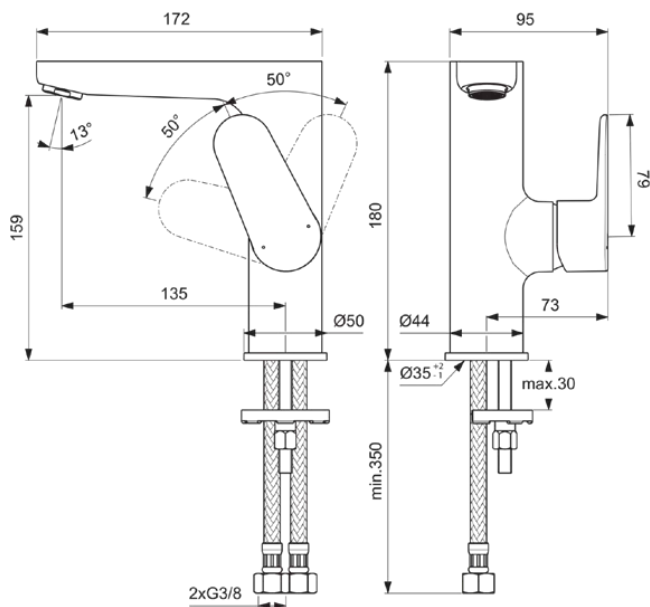

CERAFINE MODEL O

BC555AA

CERAFINE MODEL O | Waschtischarmatur 98x175x180 mm, 135 mm vertikaler Abstand bis Mitte Auslauf in chrom, 3.8 l/min (3 bar), ohne Ablaufgarnitur | EasyFix, Strahlregler, EPD, FirmaFlow, SmartShine Oberfläche

Bild & Zeichnung

Allgemeine Informationen

Produktkategorie:	Waschtischarmaturen
Produktart:	Waschtischarmatur
Marke:	Ideal Standard
Kollektion:	CERAFINE MODEL O
Designer:	Ideal Standard
Colour:	AA - Chrom
Oberflächenbeschaffenheit:	glänzend
Höhe (mm):	180
Breite (mm):	98
Ausladung (mm):	175
Befestigungsart:	EasyFix
Nettogewicht (kg):	1.76
VVS:	701426304
EAN Code:	3800861075004

Produktspezifikationen

IdealPure Technologie:	Nein
Mit Kettenöse:	Nein
Integrierte Elektronik:	Nein
Niederdruckmodell:	Nein
Material:	Metall
Material des Griffs:	Metall
Materialspezifikation:	Messing
Maximaler Durchfluss bei 3 bar (l/min):	3.8
Maximaler Durchfluss bei 3 bar (l/min) für alle Auslässe:	3.8
Durchfluss bei 3 bar (l) - Auslauf:	3.8
Betriebs-Höchstdruck (bar):	10
Betriebs-Mindestdruck (bar):	0.5
PVD Technologie:	Nein
Form der Rosette(n):	Rund
Smartshine:	Ja
Auslaufart:	Starr
Auslaufart:	Gegossener Körper
Oberflächenschutz:	verchromt
Oberflächenbeschaffenheit:	glänzend
Schwenkbarer Auslauf:	No
Strahlreglerart:	Luftsprudler
Sichtbarkeit des Strahlreglers:	Sichtbar
Einstellbar Strahlregler:	Nein
Strahlregler ist Vandalismus geschützt:	Nein
Temperaturbegrenzer:	Ja
Berührungslose Steuerung:	Nein
Griffart:	Betätigungshebel
Art der Temperaturkontrolle:	Manuelle Betätigung
Wassersparend:	Ja
Mit Verschlussstopfen:	Nein
Mit Rosette(n):	Ja
Mit Durchflussbegrenzer:	Ja
Mit Griff(en):	Ja
Mit Auslass:	Ja
Mit herausziebarer Spülbrause:	Nein
Mit Ablaufgarnitur:	Nein
Easy-Fix Technologie:	Ja
Befestigungsart:	EasyFix
Montageart:	Hahnloch