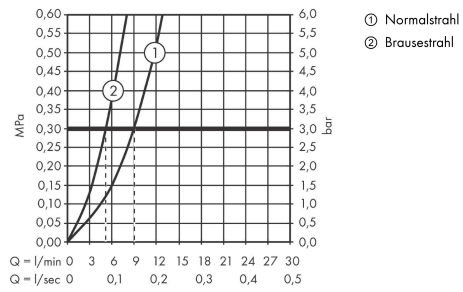

### Produktabbildung

### Maßzeichnung

**Metris M71**

**Einhebel-Küchenmischer 220, Ausziehbrause, 2jet, sBox**

Oberfläche: **Chrom** Artikelnummer: **73800000**

**Durchflussdiagramm**

**Metris M71**  
**Einhebel-Küchenmischer 220, Ausziehbrause, 2jet, sBox**  
 Oberfläche: **Chrom** Artikelnummer: **73800000**