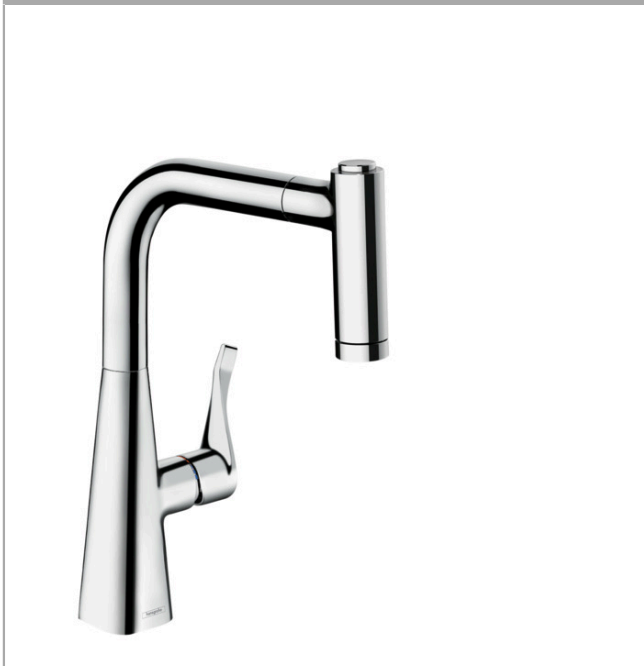

Metris M71

Einhebel-Küchenmischer 220, Ausziehbrause, 2jet, sBox

Oberfläche: **Chrom** Artikelnummer: **73800000**

Beschreibung

Merkmale

- besteht aus: Einhebel-Küchenmischer, Schlauchbox
- ComfortZone 220
- Schwenkbereich einstellbar in 2 Stufen auf 110° oder 150°
- Laminarstrahl, Brausestrahl
- Brausestrahl arretierbar, Strahlrückstellung automatisch durch Schließen der Armatur
- MagFit magnetische Brausehalterung
- maximale Durchflussmenge bei 3 bar: 9 l/min
- Keramikmischsystem
- Temperaturbegrenzung einstellbar
- Rückflussverhinderer integriert
- für Durchlauferhitzer geeignet
- sBox für eine leise, leichtgängige und geschützte Schlauchführung im Unterschrank
- Auszugslänge bis zu 76 cm
- P-IX 29615/IOO

Technologie

Produktabbildung