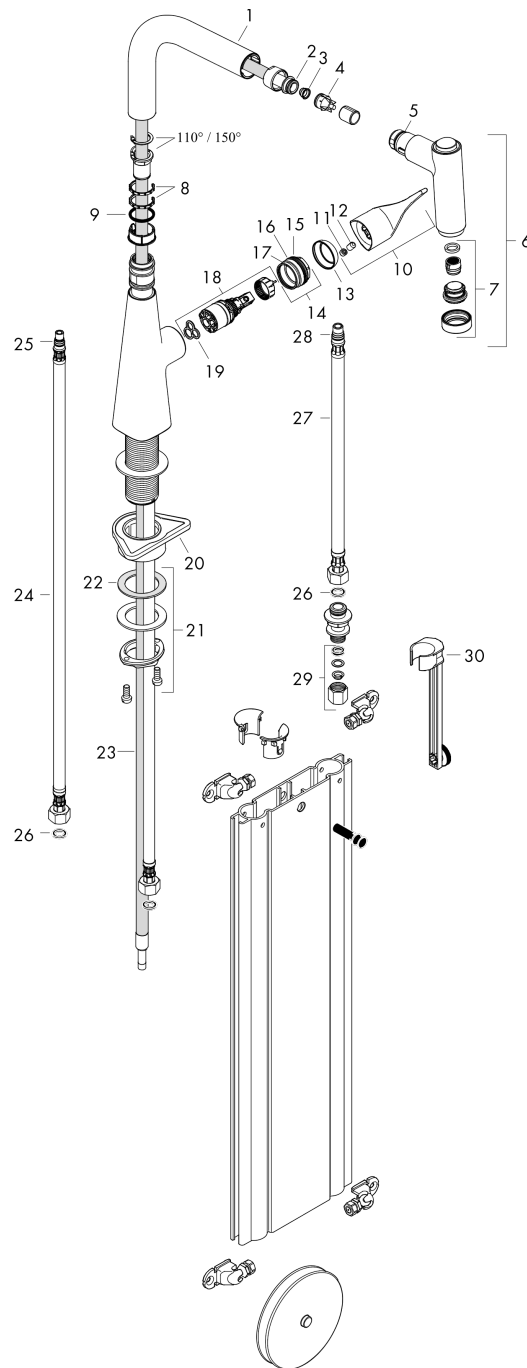

### Produktabbildung

### Maßzeichnung

**Metris M71**

**Einhebel-Küchenmischer 220, Ausziehbrause, 2jet, sBox**

Oberfläche: **Chrom** Artikelnummer: **73800000**

**Durchflussdiagramm**

**Metris M71**  
**Einhebel-Küchenmischer 220, Ausziehbrause, 2jet, sBox**  
 Oberfläche: **Chrom** Artikelnummer: **73800000**

Explosionszeichnung

Baujahr: >05/19

### Ersatzteilliste

Baujahr: >05/19

Pos.	Beschreibung	Artikelnummer	PG	VE
1	Auslauf kpl.	93173000	15	1
2	O-Ring 11x2	98127000	1	1
3	Sieb	97735000	1	1
4	Rückflußverhinderer	96737000	8	1
5	O-Ring 18x1,5	98231000	1	1
6	Ausziehbrause	93172000	16	1
7	Strahlformer	92183000	9	1
8	Gleitring-Set	98365000	3	1
9	O-Ring 21x2,5	98211000	1	1
10	Griff	93170000	11	1
11	Griffstopfen	95704000	1	1
12	Madenschraube M6x10 DIN 916	96029000	1	1
13	Kappe	98863000	10	1
14	Mutter	98864000	9	1
15	O-Ring 23x2	98398000	1	1
16	O-Ring 27x1,5	92527000	4	1
17	O-Ring 25x1,5	98146000	1	1
18	Kartusche kpl.	97685000	11	1
19	Dichtung	98865000	8	1
20	Befestigungsteil	97523000	2	1
21	Schaftbefestigung kpl. (Ø 34)	95049000	5	1
22	Gleitring	97548000	1	1
23	Schlauch	93191000	13	1
24	Anschlussschlauch 900 mm M8x0,75 G3/8	96316000	9	1
25	O-Ring 7x1,5	98422000	1	1
26	Dichtungsset	95581000	2	1
27	Anschlussschlauch 450 mm M10x1 G3/8	96507000	9	1
28	O-Ring 8x1,75	97827000	1	1
29	Quetschverschraubung	96099000	3	1
30	Verlängerung	43333000	98	1