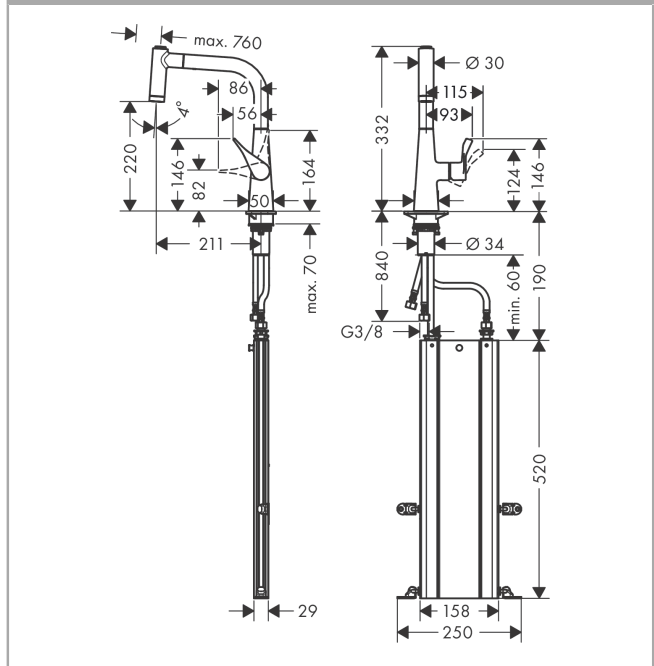

Maßzeichnung