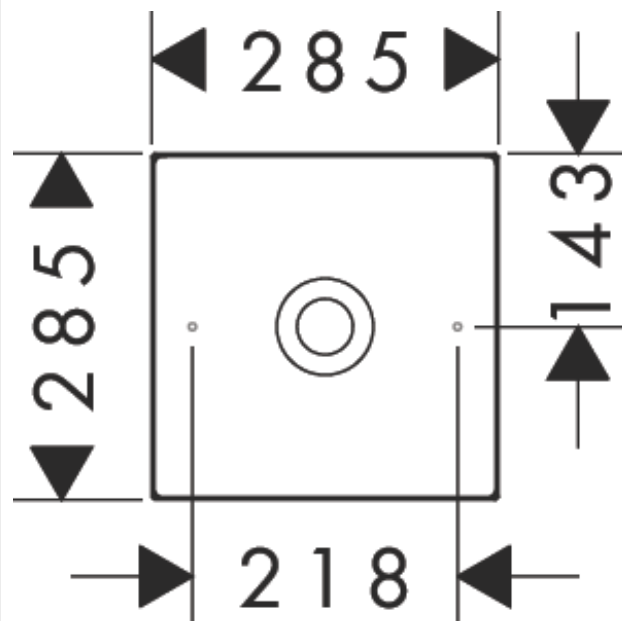

AXOR Suite Waschbecken & Badewannen
Aufsatzwaschtisch 285/285 ohne Hahnloch und Überlauf
Oberfläche: **Edelstahl Optic** Artikelnummer: **42002800**

Merkmale

- besteht aus: Aufsatzwaschtisch, Designrahmen
- Material: SolidSurface
- 285/285/95 mm (BxTxH)
- Material Rahmen: Metall
- Glanzgrad Keramik: matt
- ohne Hahnloch
- ohne Überlauf
- ohne Ablaufgarnitur
- nur mit nicht verschließbaren Ablaufventilen kombinierbar
- Einbauart: Aufsatz

Designpreise

Produktabbildung

Maßzeichnung

AXOR Suite Waschbecken & Badewannen
 Aufsatzwaschtisch 285/285 ohne Hahnloch und Überlauf
 Oberfläche: **Edelstahl Optic** Artikelnummer: **42002800**

Einbaubeispiel