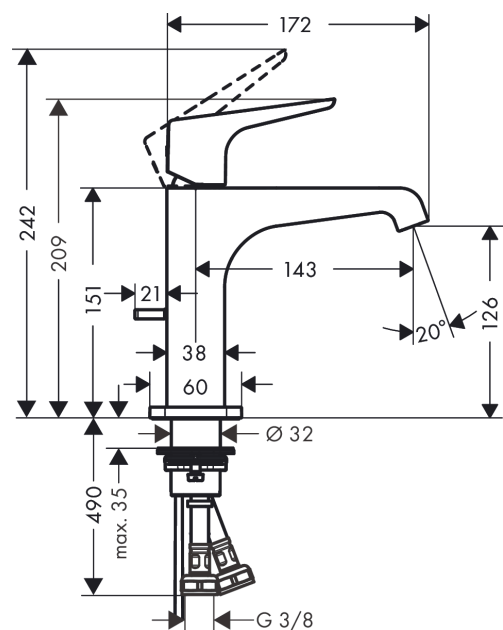

#### Merkmale

- besteht aus: Einhebel-Waschtischmischer, Ablaufgarnitur
- ComfortZone 130
- Ausladung: 143 mm
- Auslaufhöhe: 126 mm
- Griffvariante: Hebelgriff
- Strahlart: Laminarstrahl
- maximale Durchflussmenge bei 3 bar: 5 l/min
- Keramikmischsystem
- Temperaturbegrenzung einstellbar
- für Durchlauferhitzer geeignet
- Zugstangen-Ablaufgarnitur G 1¼
- Anschlussart: G ¾ Anschlussschläuche
- Anschlussgröße: DN15
- EU-Taxonomie: max. 6 l/min - wesentlicher Beitrag (SC) möglich
- P-IX 28578/IO

#### Maßzeichnung

**AXOR Citterio E**  
**Einhebel-Waschtismischer 130 mit Hebelgriff und Zugstangen-Ablaufgarnitur**  
 Oberfläche: **Mattschwarz** Artikelnummer: **36110670**