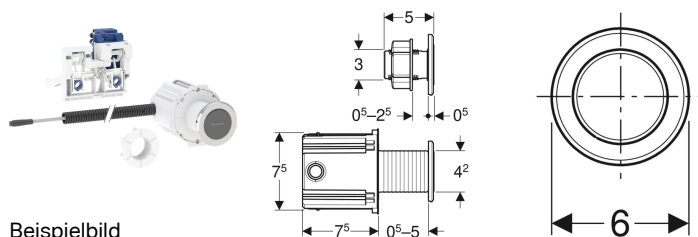

## Geberit WC-Steuerung mit elektronischer Spülauslösung, Netzbetrieb, für Omega UP-Spülkasten 12 cm, 2-Mengen-Spülung, mit Typ 10 IR-Taster

Beispielbild

### Eigenschaften

- Manuelle Spülauslösung, berührungslos
- Berührungsloses Auslösen einer 1-Mengen- oder 2-Mengen-Spülung durch Annäherung mit der Hand
- 2-Mengen-Spülung über Betätigungsplatte von oben oder von vorne auslösbar
- Mit Omega20 bis Omega60 Betätigungsplatten oder Geberit Abdeckplatten kombinierbar
- Stromversorgung durch externes Netzteil
- Transformation der Netzspannung auf Kleinspannung 12 V DC
- Betrieb mit Kleinspannung, keine Netzspannung im Spülkasten
- Mit verwechslungssicherer Steckverbindung
- Intervallspülung voreingestellt
- Intervallspülung einstellbar

- Leerrohr Länge 1,7 m
- Lagerbock mit Servomotor und Hebevorrichtung, vormontiert
- Elektrische Steuerung

### Zusätzlich zu bestellen

- Betätigungsplatte oder Abdeckplatte
- Geberit Power & Connect Box
- Geberit Netzteil für Power & Connect Box

Art.-Nr.	Farbe / Oberfläche	Werkstoff	B	H	T	VE1	
115.956.SN.6	Rosette: gebürstet	Edelstahl	6 cm	6 cm	0.5 cm	1 St.	
115.956.14.6	schwarz matt	Messing	6 cm	6 cm	0.5 cm	1 St.	Neu