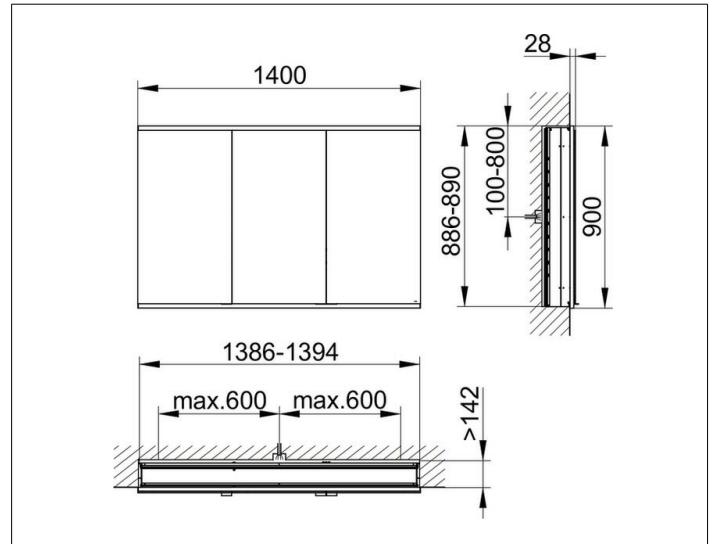

Royal Modular 2.0
800320141100200 Spiegelschrank

PRODUKT

ZEICHNUNG

EEK: C ,

OBERFLÄCHE

silber-eloxiert

ABMESSUNG

1400 x 900 x 160 mm