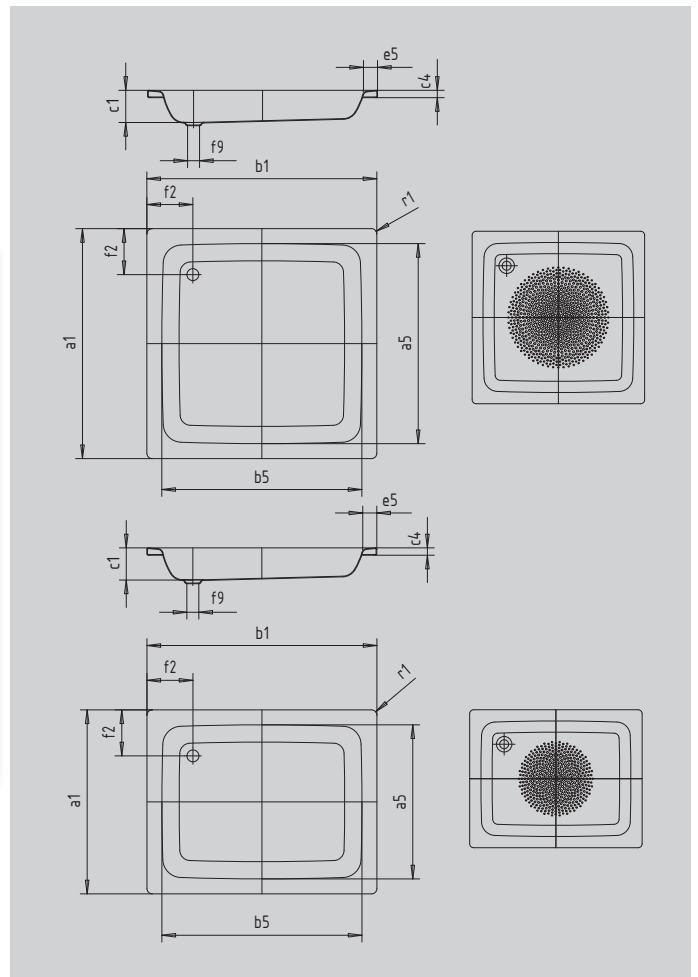

SANIDUSCH

- ein Klassiker unter den Duschwannen
- modernes, klares Design
- in rechteckiger oder quadratischer Ausführung erhältlich
- aus KALDEWEI Stahl-Emaile

Abbildung ähnlich

Modell			548
Äußere Länge	a_1		750 mm
Innere Länge	a_5		620 mm
Äußere Breite	b_1		800 mm
Innere Breite	b_5		670 mm
Tiefe Innen	c_1		140 mm
Randhöhe	c_4		32 mm
Höhe mit Wannenträger extraflach	c_{16}		49 mm
Randbreite	e_5		65 mm
Abstand Wannенrand bis Mitte Ablaufloch	f_2		200 mm
Durchmesser Ablaufloch	f_9		Ø 52 mm
Äußerer Radius	r_1		12 mm
Nettogewicht			18 kg
			1 kg
Antislip Durchmesser			Ø 435 mm