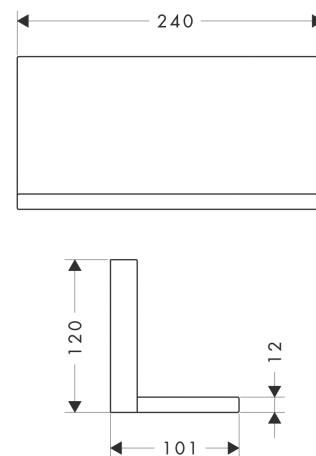

AXOR ShowerSolutions

Ablage 240/120

Oberfläche: **Brushed Black Chrome** Artikelnummer: **40873340**

Merkmale

- für horizontale und vertikale Installation des Grundkörpers geeignet
- bei Nutzung der Ablage zwischen wasserführenden Teilen (# 10755XXX, # 10751XXX, # 10942XXX, # 10972XXX, # 10651XXX, # 28491XXX) in direktem Verbund (10 mm Abstand) wird die Nutzung des Grundkörpers # 40878180 empfohlen
- für Montage mit oder ohne Grundkörper # 40878180 geeignet
- Material Rahmen: Metall
- Material Ablage: Metall
- mit Befestigungsmaterial
- verdeckte Befestigung
- Bohrabstand: 72 mm
- Durchmesser Bohrloch: 6 mm

Produktabbildung

Maßzeichnung

AXOR ShowerSolutions

Ablage 240/120

Oberfläche: **Brushed Black Chrome**

Artikelnummer: **40873340**

Einbaubeispiel