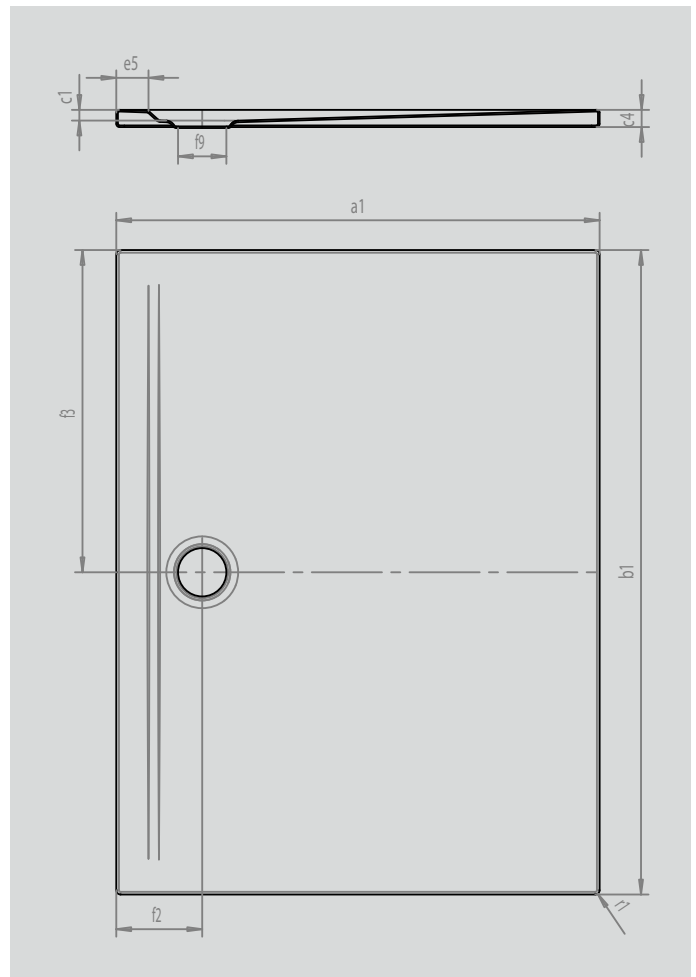

SUPERPLAN ZERO

- von drei Seiten schwellenlos begehbar
- besonders wandnaher Ablauf und gleichmäßiges Gefälle für eine durchgehend ebene Standfläche
- großzügige Gestaltung, nahtlose Übergänge für kleine und große Bäder
- klare Kanten und spitze Eckradien für minimale Fugen und eine einheitliche Optik
- geringe Aufbauhöhe für leichten, bodenebenen Einbau – auch bei Großformaten

Abbildung ähnlich

SECURE⁺

Modell		1582
Äußere Länge	a_1	700 mm
Äußere Breite	b_1	1500 mm
Tiefe Innen	c_1	20 mm
Randhöhe	c_4	32 mm
Randbreite	e_5	60 mm
Durchmesser Ablaufloch	f_9	Ø 90 mm
Abstand Wannrand bis Mitte Ablaufloch	$f_2; f_3$	160; 750 mm
Äußerer Radius	r_1	8 mm
Nettogewicht		27 kg
SECURE PLUS		Vollflächig