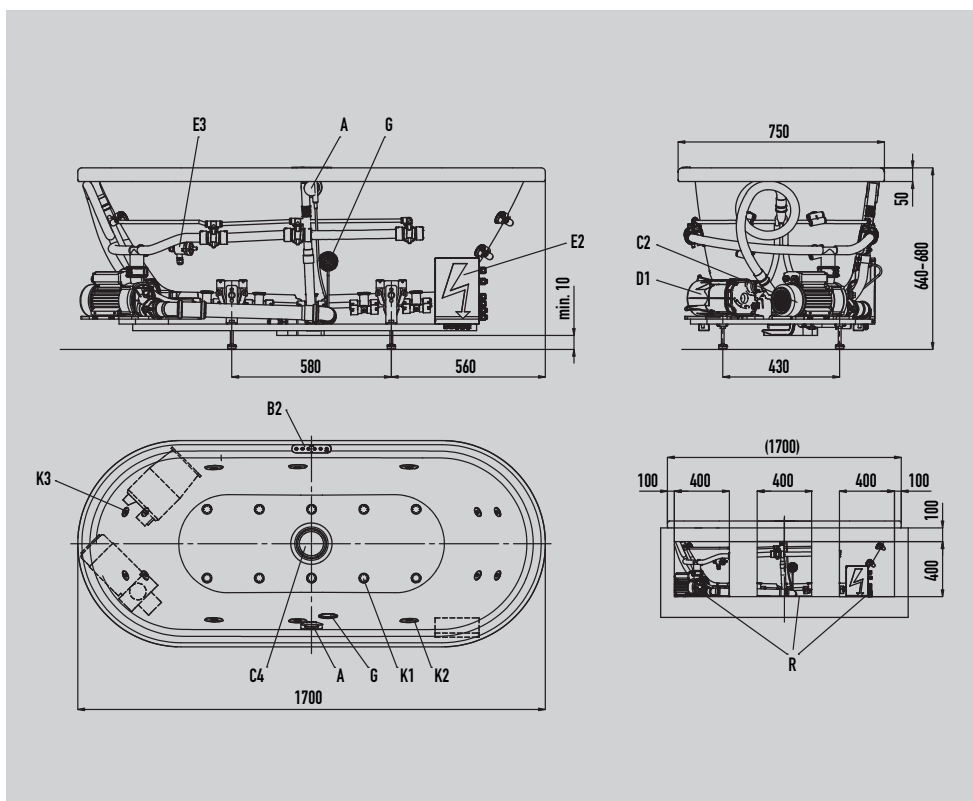

KALDEWEI

CENTRO DUO OVAL 127

Body & Soul

Technisches Datenblatt

CENTRO DUO OVAL 127

Body & Soul

Abbildung ähnlich. Bei Konfiguration mit Whirlsystemen sind alle Sichtteile weiß.

Attribute

A	Ab- und Überlaufgamitur
B2	Bedienpanel
C2	Pumpe Seitenbereich
C4	Bodenansaugung
D1	Gebälse Bodenbereich
E2	Kabelabzweigkasten
E3	Niveausensor
G	Beleuchtung - Scheinwerfer / Spektrallicht (Sonderzubehör)
K1	Bodendüsen
K2	Seitendüsen
K3	Microjet Düsen
R	Revisionsbereich