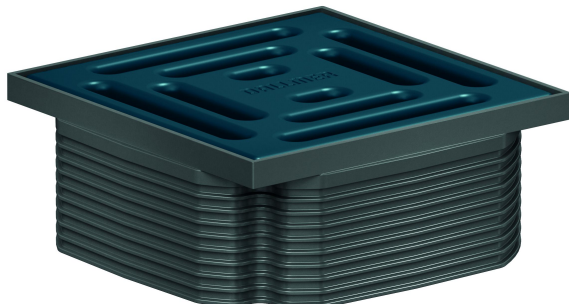

Aufsatz DalIDrain Pure, ozeanblau (RAL 5020), 100 x 100 mm

Artikelnummer: 518163

GTIN: 4001636518163

Rabattgruppe: 6

Beschreibung:

Aufsatz DalIDrain Pure, ozeanblau (RAL 5020), 100 x 100 mm

Aufsatz mit Edelstahlrost im Kunststoffrahmen, passend zu Ablaufgehäusen DalIDrain, Aufstockelement DalIDrain.

AUSFÜHRUNG

- Rost aus farbig matt lackiertem Edelstahl, Rahmen aus dunkelgrauem Kunststoff
- Mit Positionierhilfe seitenverstellbar +/- 2,5 mm
- Aufsatzverlängerung kürzbar für Bodenbeläge 10 – 36 mm (inkl. Kleber)

MATERIAL

Rost Edelstahl 1.4301, Belastungsklasse K 3 (300 kg); Aufsatzverlängerung und Rahmen aus ABS

Aufsatz DalIDrain Pure, ozeanblau (RAL 5020), 100 x 100 mm