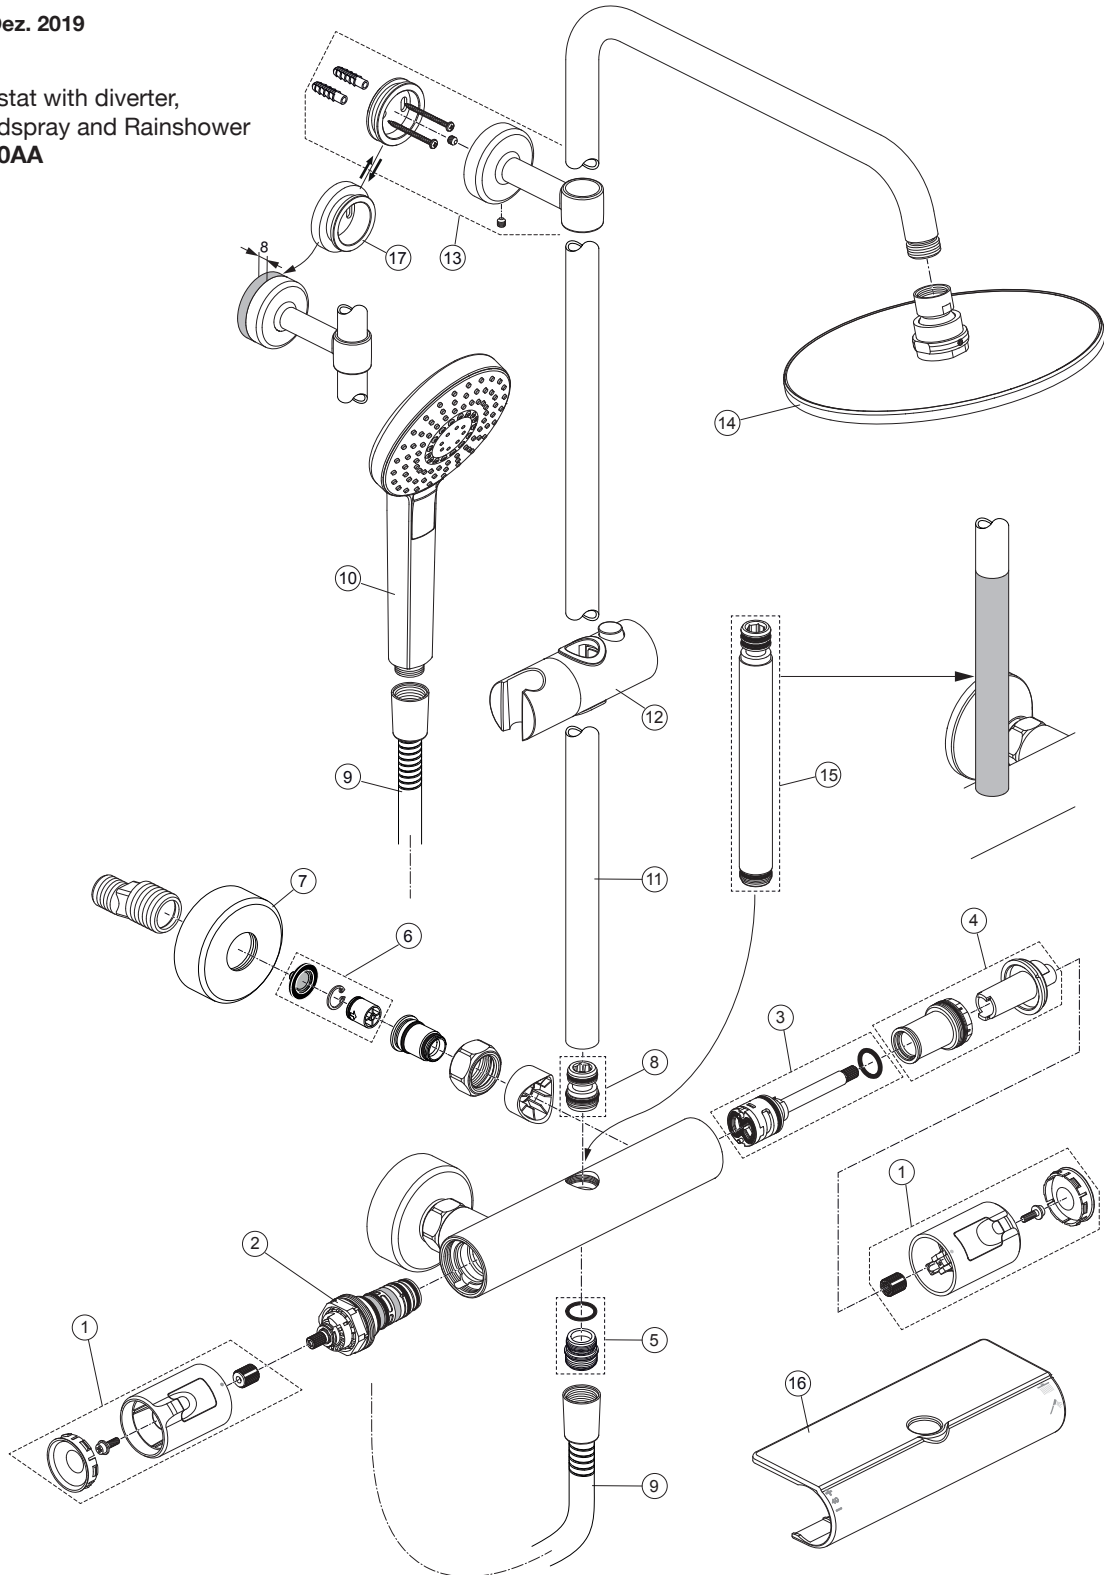

Produced from: Dez. 2019

Shower Thermostat with diverter,  
shower bar, handspray and Rainshower  
chrome **A7230AA**

Pos.	Description	Part-Number	Qty.	Pos.	Description	Part-Number	Qty.
1	Handle cpl.	<b>A 861 382 AA</b>	1 Set	12	Slider & holder f. handshr.	<b>B 960 976 AA</b>	1 Set
2	Thermostatic Cartridge cpl.	<b>A 861 371 NU</b>	1 pcs	13	Wall fixation complete	<b>A 861 331 AA</b>	1 pcs
3	Stop valve with diverter	<b>A 861 375 NU</b>	1 Set	14	Headshower Ø200 mm	<b>B 9442 AA</b>	1 pcs
4	Thread ring + stopring cpl.	<b>A 861 376 NU</b>	1 Set	15	Extension kit 150mm long	<b>A 861 379 AA</b>	1 Set
5	Nipple G1/2 outside cpl.	<b>A 861 374 NU</b>	1 Set		Extension kit 300mm long	<b>A 861 380 AA</b>	1 Set
6	Non-return valve	<b>A 861 372 NU</b>	1 Set	16	Warp over shelf	<b>A 861 383 AA</b>	1 pcs
7	Escutcheon	<b>B 960 242 AA</b>	1 pcs				
8	Connection nipple cpl.	<b>A 861 385 NU</b>	1 Set	17	Fixing plate extension 8mm	<b>A 861 508 AA</b>	1 pcs
9	Shower hose 1750 mm	<b>BE 175 AA</b>	1 pcs				
10	Handspray Ø110-3F-8l/min	<b>B 2231 AA</b>	1 pcs				
11	Shower bar 1100 mm	<b>A 861 377 AA</b>	1 pcs				
	Shower bar 1000 mm	<b>A 861 330 AA</b>	1 pcs				