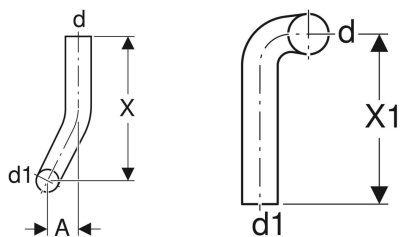

Geberit Spülbogen 90°, 28 x 21 cm, links gekröpft

Beispielbild

Verwendungszwecke

- Zum Verbinden von tief- und halbhochhängenden AP-Spülkästen mit versetzt montierten WCs

Technische Daten

Werkstoff

PVC

Art.-Nr.	Farbe / Oberfläche	d, ø	d1, ø	arc	A	X	X1	VE1	VE2	VE3
118.122.11.1	weiß-alpin	50 mm	44 mm	90°	6 cm	28 cm	21 cm	1 St.	10 St.	70 St.