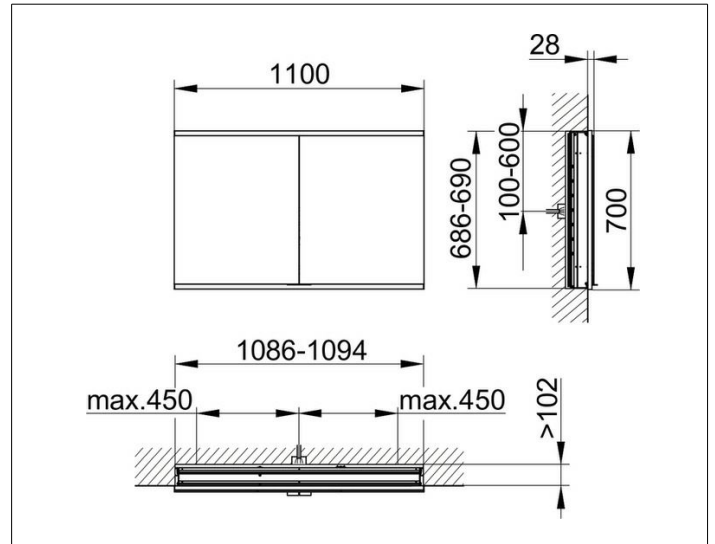

Royal Modular 2.0  
800220110000200 Spiegelschrank

PRODUKT

ZEICHNUNG

EEK: C ,

OBERFLÄCHE

silber-eloxiert

ABMESSUNG

1100 x 700 x 120 mm