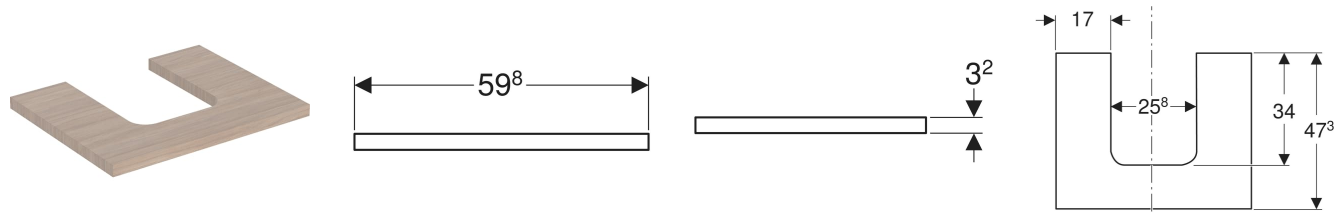

Geberit ONE Waschtischplatte mit Ausschnitt, für Aufsatzwaschtisch Schalenform

VERWENDUNGSZWECKE

- Zur Montage auf einem Geberit ONE, Acanto, iCon Waschtischunterschrank

EIGENSCHAFTEN

- FSC™ C134279 zertifiziert
- Feuchtigkeitsbeständig

TECHNISCHE DATEN

Werkstoff Hochverdichtete Dreischicht-Holzspanplatte

LIEFERUMFANG

- Waschtischplatte
- Befestigungsmaterial

ZUSÄTZLICH ZU BESTELLEN

- Geberit ONE Aufsatzwaschtisch Schalenform, CleanDrain

- Geberit ONE Aufsatzwaschtisch Schalenform

INFO

- Für die Installation des Unterschranks wird ein Geberit Waschbeckenanschluss, Raumsparmodell benötigt. Siehe Sortimentsübersicht Waschtisch-Serie oder Onlinekatalog, Zubehör Waschtische.
- Mix & Match: Artikel gleicher Breite sind in den Serien Geberit ONE, Acanto, iCon frei kombinierbar

Art-Nr.	Mix & Match	Farbe / Oberfläche	Ausschnitt	B cm	B1 cm	H cm	T cm	VE1 St.
505.271.00.5 *	Ja	Eiche / Melamin Holzstruktur	mittig	59.8	17	3.2	47.3	1

* Auftragsbezogene Produktion