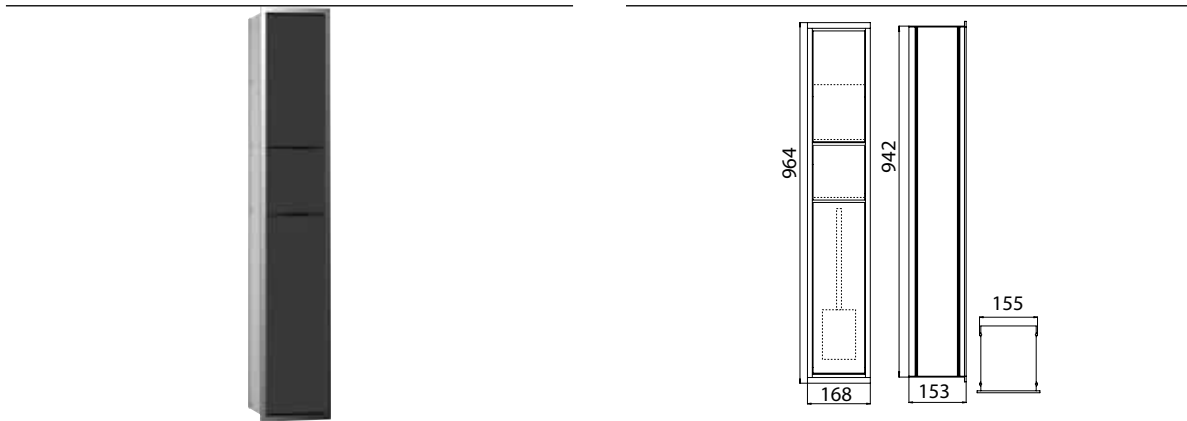

PRODUKTINFORMATION

WC-Modul chrom/schwarz

Art.-Nr.9760 279 64

Fach mit Einlegeboden, Papierhalterbox, Toilettenbürstengarnitur