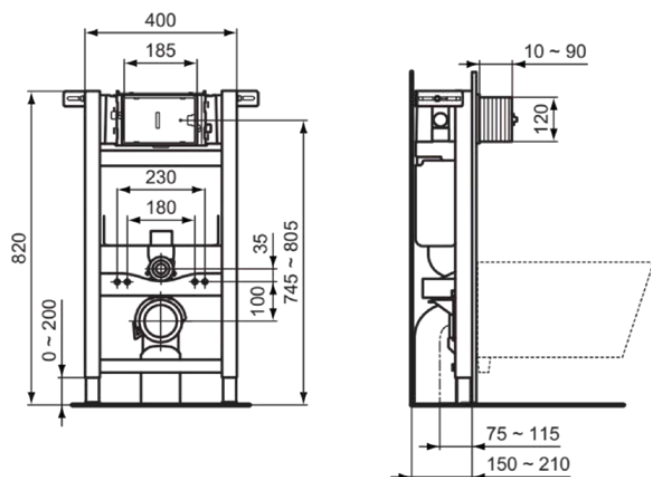

PROSYS | WC MontageRahmen 400x150x820 mm in neutral | Belastbar bis 400kg

## Allgemeine Informationen

Produktart	WC MontageRahmen
Marke	Ideal Standard
Kollektion	PROSYS
Farbcode	67
Farbbeschreibung	Neutral
Oberflächenveredelung	Matt
Maximale Höhe (mm)	820
Maximale Breite (mm)	400
Ausladung (mm)	150
Befestigungsart	Befestigungsschrauben
EAN Code	3391500579491
Nettogewicht (kg)	9.41