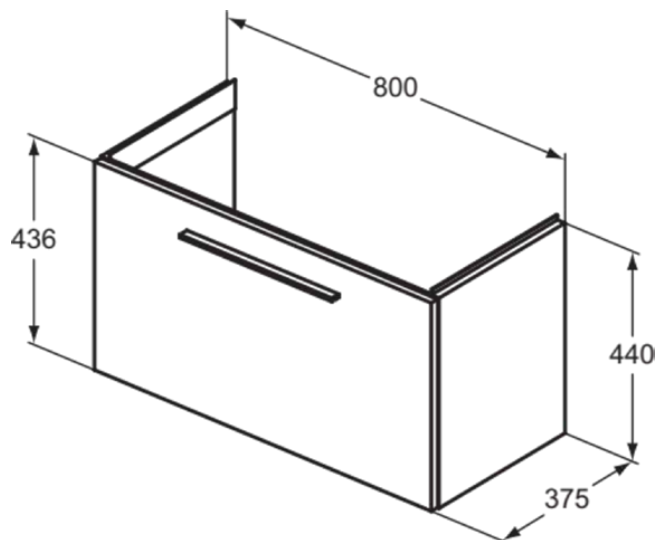

I.LIFE S | Waschtisch-Unterschrank 800x375x440 mm in eiche natur, 1 Schublade

Bild & Zeichnung

Allgemeine Informationen

Produktart	Waschtisch-Unterschrank
Marke	Ideal Standard
Kollektion	I.LIFE S
Designer	Palomba Serafini Associati
Farbcode	NX
Farbbeschreibung	Eiche Natur
Oberflächenveredelung	Matt
Maximale Höhe (mm)	440
Maximale Breite (mm)	800
Ausladung (mm)	375
Befestigungsart	Befestigungsset
EAN Code	8014140503040
Nettogewicht (kg)	18.39

Downloads

- [BIM-UK](#)
- [BIM-DE](#)
- [Montageanleitung](#)
- [Ersatzteilliste](#)

Produktspezifikationen

Mit Waschtischplatte	Nein
Anzahl der Türen (gesamt)	0
Anzahl der Türen (links öffnend)	0
Anzahl der Türen (rechts öffnend)	0
Wechselbarer Türanschlag	Nein
Anzahl der Schwingtüren	0
Anzahl der Schiebetüren	0
Anzahl der Rolltüren	0
Anzahl der Auszüge (gesamt)	1
Anzahl der externen Auszüge	1
Anzahl der internen Auszüge	0
Auszugsmechanismus	Pull-to-open
Einzugsmechanismus	Soft-closing
Anzahl der offenen Fächer	0
Anzahl der Ablagen	0
Materialspezifikation (Korpus)	Melamin-Spanplatte (MFC)
PVD Technologie	Nein
IdealPlus Technologie	Nein