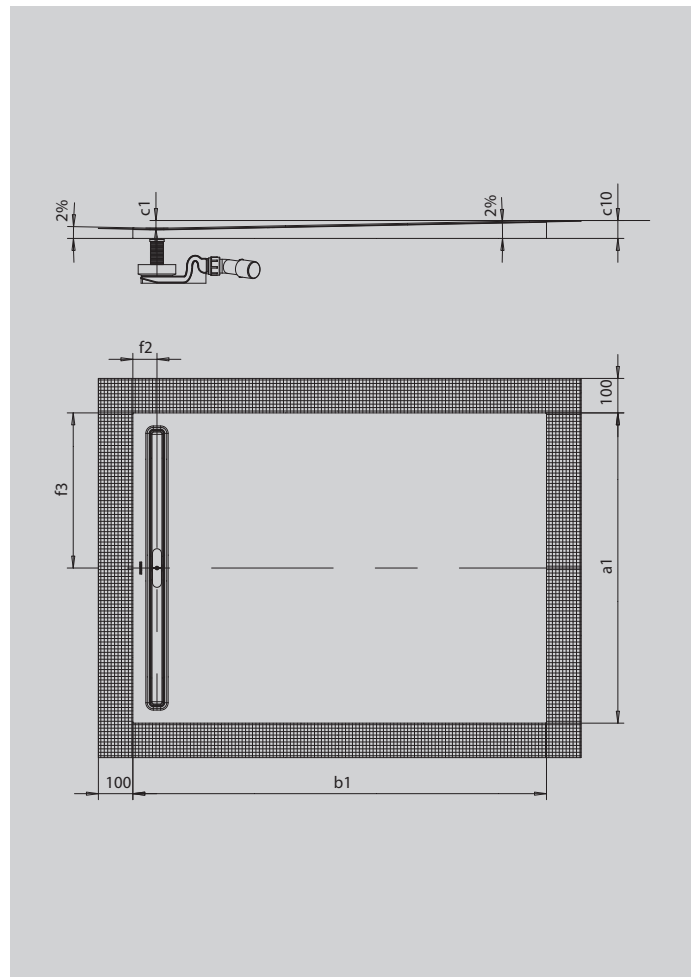

# NEXSYS

- absolut bodenebene Duschfläche aus KALDEWEI Stahl-Emaile
- Design: Absolut plane Fläche - ohne Innenkonturen für eine großzügige Standfläche und eine harmonische Badgestaltung. Dezentle Ablaufrinne mit bündiger Designblende.
- vormontiertes 4-in-1 System aus emaillierter Duschfläche, Ablaufrinne, umlaufendem Abdichtband, Gefälleträger inkl. Gegengefälle zwischen Rinne und Wand. Ergänzt wird das System aus der gewünschten Ablaufgarnitur inkl. Haarfängsieb und einer hochwertigen Designblende aus dem Zubehörangebot.
- mitgeliefertes Zubehör: Schalldämmband
- geringe Aufbauhöhen ab 86 mm (je nach Abmessung und Ablaufgarnitur)

Abbildung ähnlich

SECURE<sup>+</sup>

Modell		2628
Äußere Länge	$a_1$	750 mm
Äußere Breite	$b_1$	1700 mm
Tiefe Innen	$c_1$	30 mm
Höhe mit Wannenträger	$c_{10}$	62 mm
Abstand Wannrand bis Mitte Ablaufloch	$f_2; f_3$	70; 375 mm
Gesamt-Aufbauhöhe KA 4121 min.		122 mm
Gesamt-Aufbauhöhe KA 4121 max.		192 mm
Gesamt-Aufbauhöhe KA 4122		102 mm
Nettogewicht		31 kg