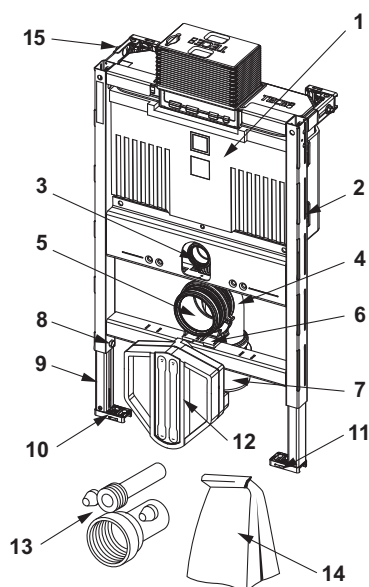

Ersatzteile:

1	9820633	Uni 750-Spülkasten
2	9820040	Montageset für Uni-Spülkasten
3	9820015	Spülrohrdichtung
4	9820134	WC-Ablaufbogen DN 90 (PP)
5	9820139	Dichtung für Ablaufbogen DN 90
6	9820348	WC-Ablaufbogenhalter komplett, Montage an Traverse unten (ab 04/2017)
7	9820136	WC-Übergangsstück DN 90/100, PP
8	9820447	Fußbremse mit Stahlfeder
9	9820335	C-Profil für Modulfuß
10	9820332	Modulfuß mit Knebel links
11	9820333	Modulfuß mit Knebel rechts
12	9820592	Rohbauschutz für Dusch-WC-Anschluss Uni 750-Spülkasten
13	9820057	WC-Anschlussgarnitur DN 90
14	9820043	Beipack für WC-Modul
15	9820634	Modulbefestigung mit Tiefenverstellung