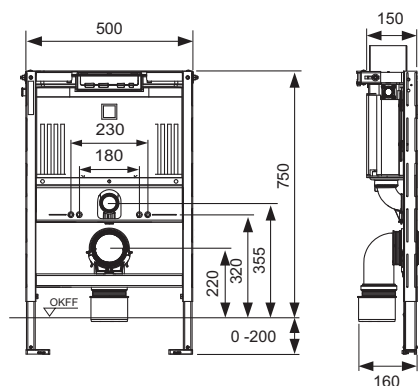

### Beschreibung:

WC-Modul inklusive "easy fit" Betätigungsplattenmontage. Zur Befestigung an TECEprofil Profilrohren oder für den Einbau in Metall- oder Holzständerwände und als Vorwand- oder Eckmodul; auch für die Einzelblockmontage geeignet.

Modulrahmen:

- selbsttragend, pulverbeschichtet
- zwei Haltebolzen und Muttern M 12
- WC-Ablaufbogen DN 90 mit Übergangsadapter DN 90/100 aus PP
- Übergangsadapter auch für waagerechten Einbau geeignet
- WC-Anschlussgarnitur DN 90
- WC-Anschlussbox inklusive Rohbauschutz mit Abzweigdose

Bei Verwendung von WC-Keramiken mit reduzierter Auflagefläche (= Abstand von Mitte Befestigungsbolzen bis Unterkante Auflagefläche nicht größer als 18 cm) - z. B. V & B Memento, Subway 2.0 - ist der Einbau des Stahlstrebensets 9041029 im unteren Bauraum erforderlich.

### Vertriebsdaten:

Produktname: TECEprofil WC-Modul mit Uni 750-Spülkasten, Bauhöhe 750 mm  
Warengruppe: 905  
Produktgruppe: 2009050010