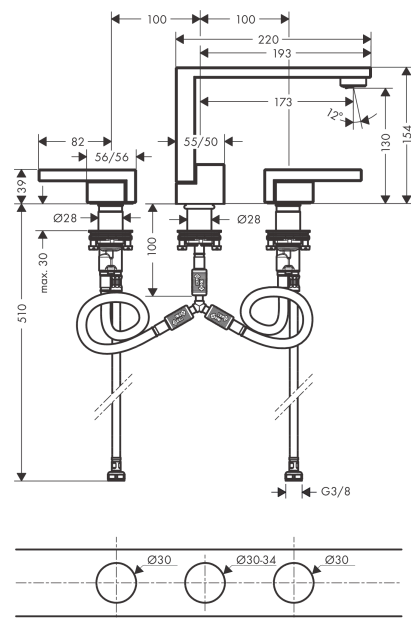

#### Merkmale

- besteht aus: 3-Loch Waschtischarmatur, Ablaufgarnitur
- ComfortZone 130
- Ausladung: 173 mm
- Auslaufhöhe: 130 mm
- Griffvariante: Hebelgriff
- Strahlart: Normalstrahl
- maximale Durchflussmenge bei 3 bar: 5 l/min
- Keramikventile heiß/kalt 90°
- für Durchlauferhitzer geeignet
- Push-Open Ablaufgarnitur G 1¼
- Material Ablaufventil: Metall
- Anschlussart: G ¾ Anschlusschläuche
- Anschlussgröße: DN15
- EU-Taxonomie: max. 6 l/min - wesentlicher Beitrag (SC) möglich
- DVGW NW-6501CU0232
- P-IX 29560/IO

#### Produktabbildung

#### Maßzeichnung

**AXOR Edge**  
**3-Loch Waschtischarmatur 130 mit Push-Open Ablaufgarnitur**  
 Oberfläche: **Polished Black Chrome** Artikelnummer: **46050330**