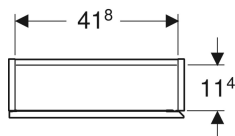

## Geberit Hängeschrank rechteckig, mit einer Tür

Beispielbild

### Technische Daten

Werkstoff | Hochverdichtete Dreischicht-Holzspanplatte

- Befestigungsmaterial

Art.-Nr.	Farbe / Oberfläche	B	H	T	VE1
502.318.JK.1	Korpus und Front: lava / lackiert matt	45 cm	70 cm	15 cm	1 St.