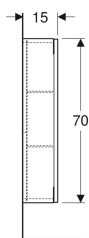

## Geberit Hängeschrank rechteckig, mit einer Tür

Beispielbild

### Technische Daten

Werkstoff | Hochverdichtete Dreischicht-Holzspanplatte

- Befestigungsmaterial

Art.-Nr.	Farbe / Oberfläche	B	H	T	VE1
502.318.JK.1	Korpus und Front: lava / lackiert matt	45 cm	70 cm	15 cm	1 St.