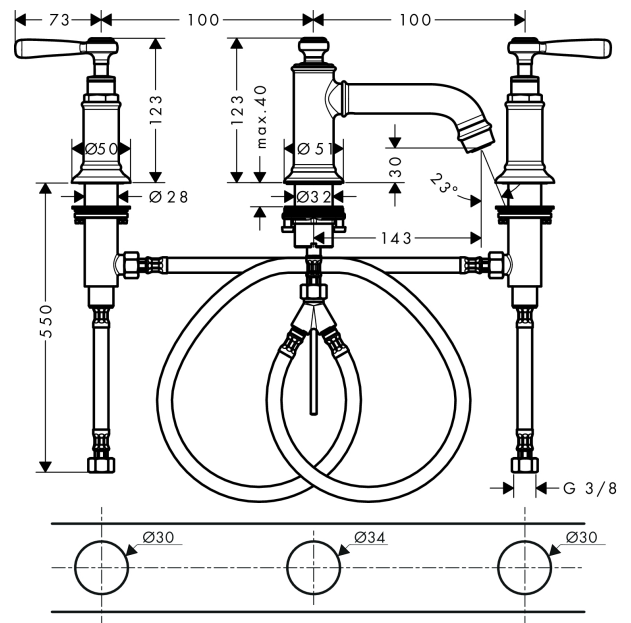

AXOR Montreux

3-Loch Waschtischarmatur 30 mit Hebelgriffen und Zugstangen-Ablaufgarnitur

Oberfläche: **Polished Black Chrome** Artikelnummer: **16535330**

Merkmale

- besteht aus: 3-Loch Waschtischarmatur, Ablaufgarnitur
- ComfortZone 30
- Ausladung: 143 mm
- Auslaufhöhe: 30 mm
- Griffvariante: Hebelgriff
- Strahlart: Normalstrahl
- maximale Durchflussmenge bei 3 bar: 5 l/min
- Keramikventile heiß/kalt 90°
- für Durchlauferhitzer geeignet
- Zugstangen-Ablaufgarnitur G 1¼
- Anschlussart: G ¾ Anschlussschläuche
- Anschlussgröße: DN15
- EU-Taxonomie: max. 6 l/min - wesentlicher Beitrag (SC) möglich
- PA-IX 7281/IO

Technologie

Produktabbildung

Maßzeichnung

AXOR Montreux

3-Loch Waschtischarmatur 30 mit Hebelgriffen und Zugstangen-Ablaufgarnitur

Oberfläche: Polished Black Chrome Artikelnummer: 16535330

Durchflussdiagramm