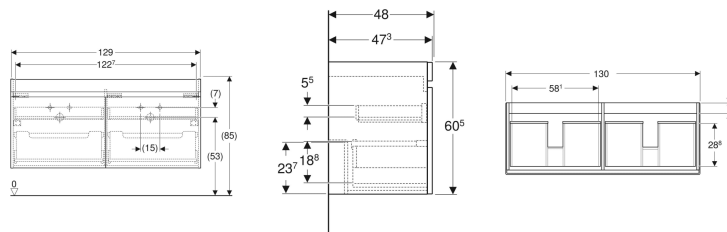

## Geberit Renova Plan Unterschrank für Doppelmöbelwaschtisch, mit zwei Schubladen und zwei Innenschubladen

Beispielbild

### Eigenschaften

- Wandhängend
- Mit zwei Schubladen
- Mit zwei Innenschubladen
- Griffmulde zum Öffnen
- Schublade mit Selbsteinzug

- Feuchtigkeitsbeständig
- Front aus MDF
- Vormontiert geliefert

### Technische Daten

Werkstoff | Hochverdichtete Dreischicht-Holzspanplatte

### Lieferumfang

- Befestigungsmaterial
- Unterschrank für Möbelwaschtisch

Art.-Nr.	Farbe / Oberfläche	B	Breite Waschtisch	H	T	VE1	
501.939.01.1	weiß / lackiert hochglänzend	129 cm	130 cm	60.5 cm	47.3 cm	1 St.	Neu
501.939.JK.1	lava / lackiert matt	129 cm	130 cm	60.5 cm	47.3 cm	1 St.	Neu
501.939.00.1	Nussbaum hickory hell / Folie strukturiert	129 cm	130 cm	60.5 cm	47.3 cm	1 St.	Neu
501.939.JR.1	Nussbaum hickory / Folie strukturiert	129 cm	130 cm	60.5 cm	47.3 cm	1 St.	Neu