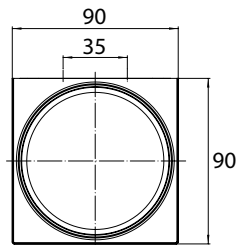

PRODUKTINFORMATION

Seifenhalter chrom

Art.-Nr.1830 001 01

Schale Kristallglas, klar