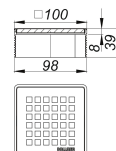

Aufsatz DallDrain Select Quadra, 100 x 100 mm

Artikelnummer: 517401

GTIN: 4001636517401

Rabattgruppe: 6

Beschreibung:

Aufsatz DallDrain Select Quadra, 100 x 100 mm

Aufsatz mit massivem Edelstahl-Design-Rost Quadra im Edelstahlrahmen, passend zu den Ablaufgehäusen und dem Aufstockelement Dall-Drain.

AUSFÜHRUNG

- Rost und Rahmen aus Edelstahl
- Aufsatzverlängerung kürzbar für Bodenbeläge 10 – 36 mm (inkl. Kleber)

MATERIAL

Rost Edelstahl 1.4301, massiv 5 mm, Belastungsklasse L 15 (1,5 t); Aufsatzverlängerung ABS, Rahmen Edelstahl 1.4301
Mit Positionierhilfe seitenverstellbar +/- 2,5 mm.