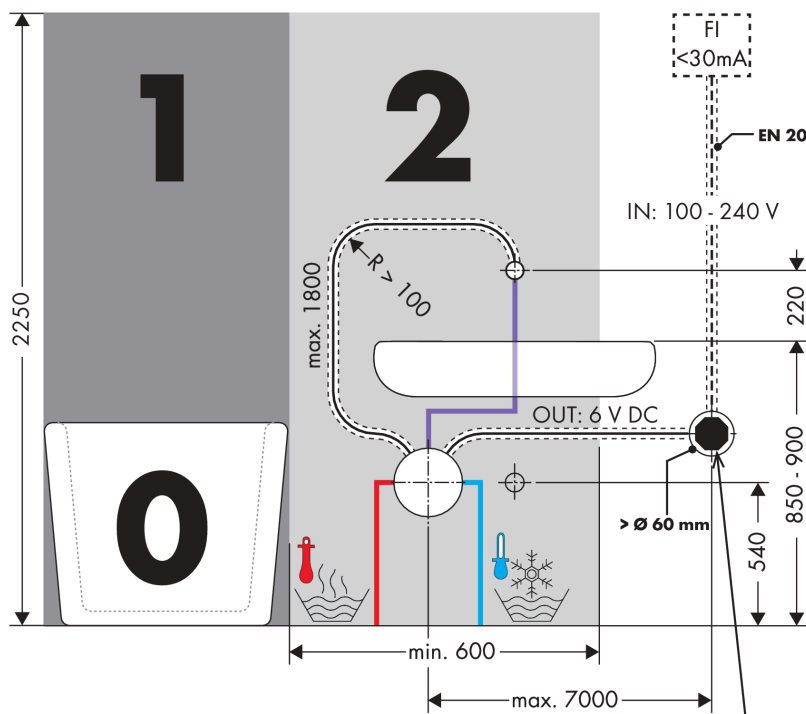

AXOR Citterio

Elektronik-Waschtischmischer Unterputz für Wandmontage mit Auslauf 161 mm

Oberfläche: **Brushed Black Chrome** Artikelnummer: **39117340**

Einbaubeispiel