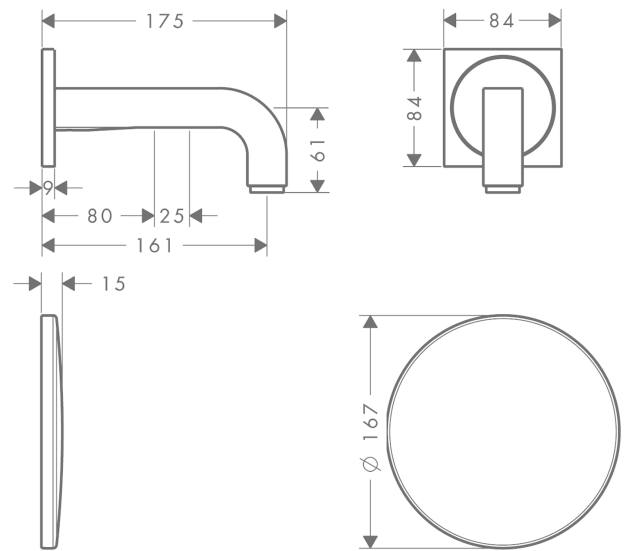

#### Merkmale

- Ausladung: 161 mm
- Strahlart: Normalstrahl
- maximale Durchflussmenge bei 3 bar: 5 l/min
- Temperatur einstellbar über Grundkörper
- Infrarot Näherungselektronik
- automatische Umgebungsanpassung der Infrarotsensorik
- Reichweite der Infrarotsensorik einstellbar (5 Einstellungen)
- 230 V / 50 Hz Netzanschluss
- Laufzeit: 10 s
- Hygienespülung aktivierbar (automatischer Wasserlauf)
- Frequenz Hygienespülung: 24 h
- Spülzeit Hygienespülung: 10 s
- Dauerspülung aktivierbar (einmaliger Wasserlauf für 180 Sekunden, geeignet zur thermischen Desinfektion)
- Reinigungsfunktion: manueller Wasserstop zur Beckenreinigung
- Anschlussart: Grundkörper
- Sicherheit geprüft und Fertigung überwacht durch TÜV SÜD Product Service GmbH
- Schmutzfangsiebe in den Anschlussschläuchen
- für eine optimale Funktion beachten Sie bitte einen Mindestabstand von Mitte Auslauf bis hintere Waschtischkante von 140 mm
- EU-Taxonomie: max. 6 l/min - wesentlicher Beitrag (SC) möglich
- PA-IX 19804/IO

#### Technologie

**AXOR Citterio**  
**Elektronik-Waschtismischer Unterputz für Wandmontage mit Auslauf 161 mm**  
 Oberfläche: **Brushed Black Chrome** Artikelnummer: **39117340**

## Produktabbildung

## Maßzeichnung