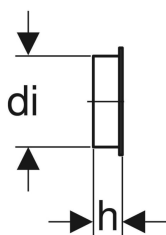

Geberit Schutzdeckel für Steckmuffe

Beispielbild

- Zur Gebäudeentwässerung

Verwendungszwecke

Art.-Nr.	Farbe / Oberfläche	d, ø	di, ø	h	VE1	VE2
853.619.92.1	gelb	110 mm	10.8 mm	2.7 cm	1 St.	10 St.