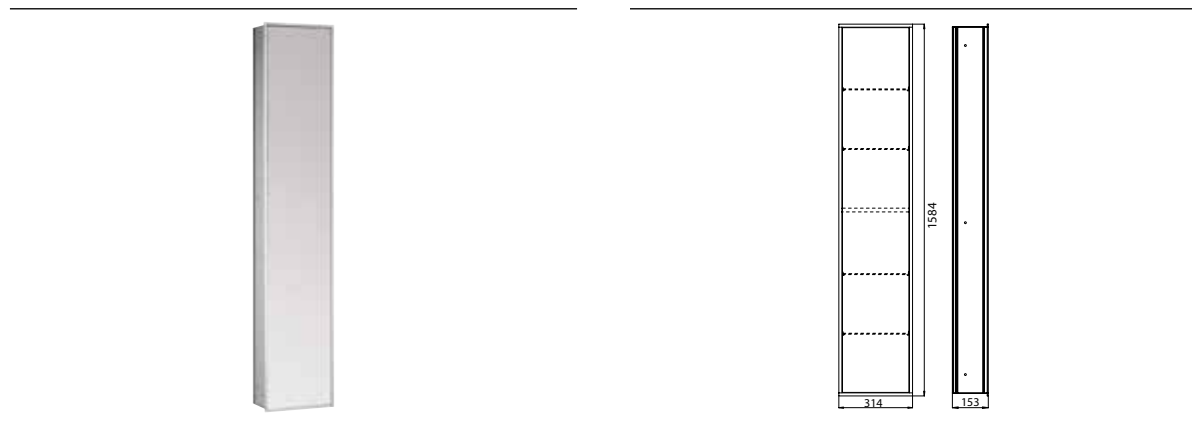

PRODUKTINFORMATION

Schrankmodul mit beidseitig verspiegelter Tür - Unterputzversion aluminium/spiegel

Art.-Nr.9720 099 13

großes Stauraumfach mit 4 Glasablagen, Türkontaktschalter und LED-Beleuchtung