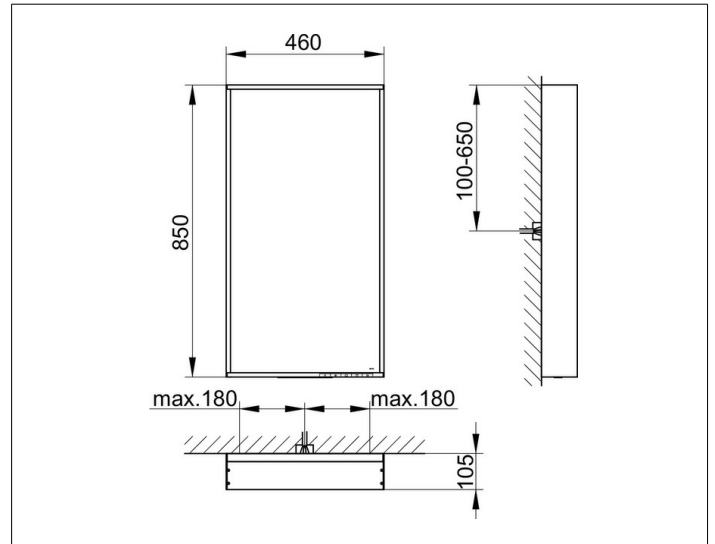

X-Line

3329797100 Lichtspiegel

PRODUKT

ZEICHNUNG

OBERFLÄCHE

vulkanit

ABMESSUNG

460 x 850 x 105 mm