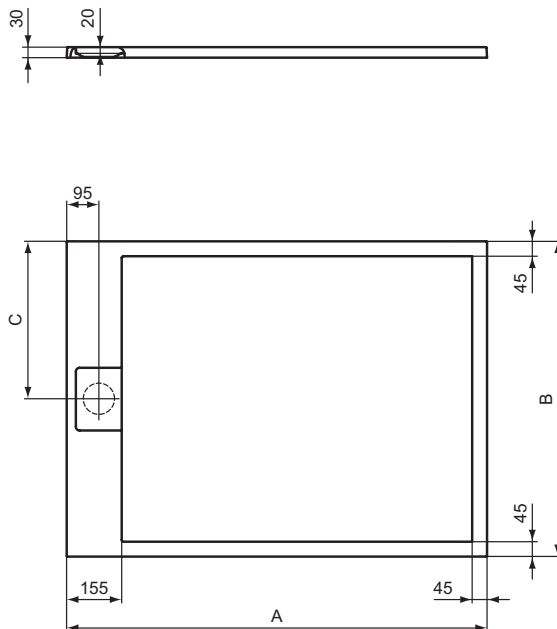

Ultra Flat S Ideal Standard

Artikel-Nr.: T5223FR

Rechteck-Brausewanne 1000x800mm, bodeneben

Ultra Flat S Ideal Standard i.life Rechteck-Brausewanne
1000x800mm, bodeneben

Farbe: FR - Carraraweiß

Technologie: Ideal Solid

Eigenschaften: .

Mehr Produktdetails:

Zulassungen: DIN EN 14527; DIN EN 251; DIN
EN 51097 Klasse C

Gewicht (kg): 27,80

Material: Ideal Solid

Designer: Palomba Serafini Associati

Höhe (mm): 30

Breite (mm): 800

Länge (mm): 1000

Form: Rechteckig

	A	B	C
T5220	1200	800	400
T5221	1200	900	450
T5223	1000	800	400
T5228	1200	1000	500
T5231	1000	900	450
T5233	1200	700	350
T5237	900	700	350
T5240	1000	700	350