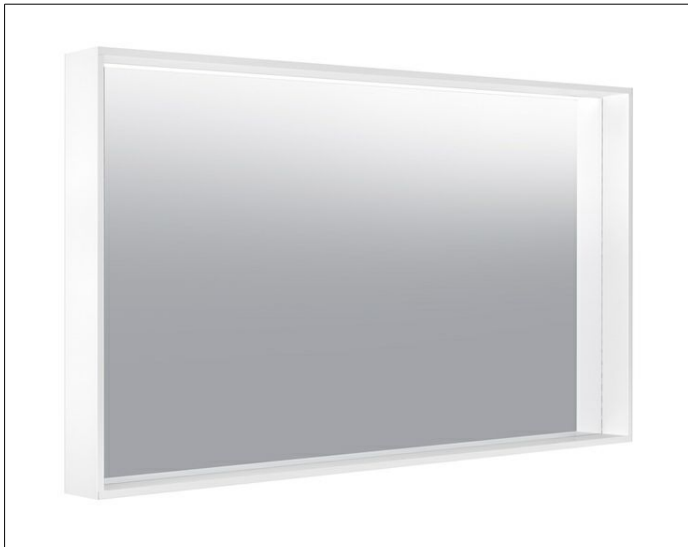

X-Line

33295303500 Kristallspiegel

PRODUKT

ZEICHNUNG

OBERFLÄCHE

weiß

ABMESSUNG

1200 x 700 x 105 mm