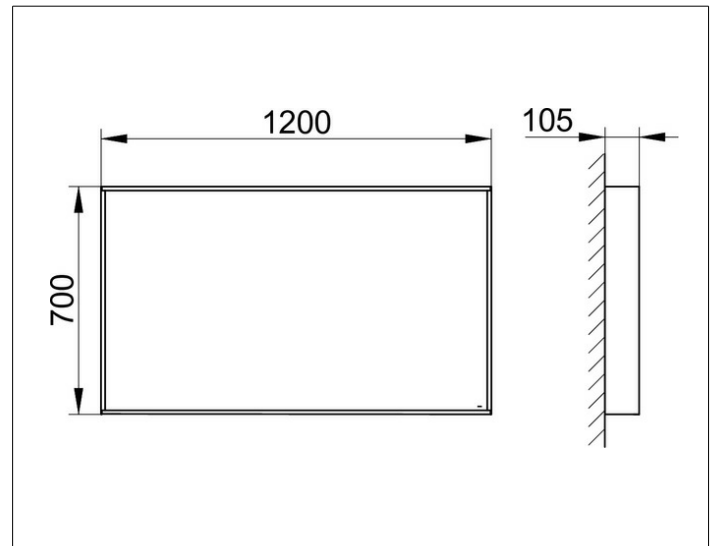

X-Line

33295303500 Kristallspiegel

PRODUKT

ZEICHNUNG

OBERFLÄCHE

weiß

ABMESSUNG

1200 x 700 x 105 mm