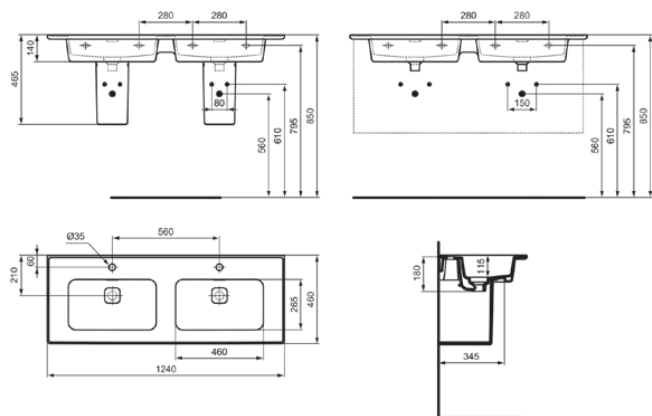

STRADA II

T3005MA

STRADA II | Doppel-Möbelwaschtisch-Unterschrank 1240x460x190 mm in weiß, 2 Hahnlöcher, mit Überlauf | IdealPlus

Bild & Zeichnung

Allgemeine Informationen

Produktart	Möbelwaschtisch-Unterschrank
Marke	Ideal Standard
Kollektion	STRADA II
Designer	Studio Levien
Farbcode	MA
Farbbeschreibung	Weiß
Oberflächenveredelung	glänzend
Maximale Höhe (mm)	190
Maximale Breite (mm)	1240
Ausladung (mm)	460
EAN Code	8014140450603
Nettogewicht (kg)	32.50

Ablagefläche	Hinten / Links / Rechts / Mitte
Form des Überlaufs	Geschlitzt
Barrierefreies Produkt	Nein
Anzahl von Waschbecken	2
Mit Rückwand	Nein
Mit Überlauf	Ja
Sichtbarer Überlauf	Ja
Anzahl von Hahnlöchern je Waschbecken	1
Geschliffene Unterseite	Nein
Mit Verschlussstopfen	Nein
Mit Siphon	Nein
Material	Oberteil mit keramischen Dichtscheiben
Materialspezifikation	Feinfeuerton
Eckmodell	Nein
Platzsparendes Modell	Nein
Position des Hahnlochs	links / rechts
PVD Technologie	Nein
IdealPlus Technologie	Ja