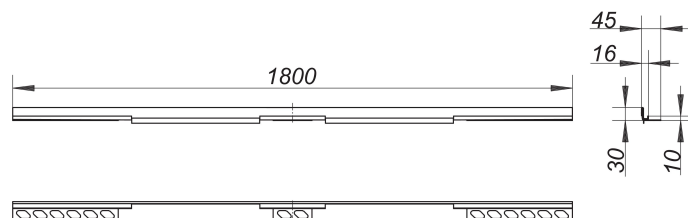

Duschrinne CeraWall Individual Duo, 1800 mm

Artikelnummer: 536075

GTIN: 4001636536075

Rabattgruppe: 11

Beschreibung:

Duschrinne CeraWall Individual Duo, 1800 mm

zum Einbau mit Ablaufgehäuse DallFlex Duo, DallFlex Duo Plan und DallFlex Duo senkrecht.

Ablaufprofil zum verdeckten Einbau am Übergang zwischen Wand und Boden, geeignet für Boden- und Wandbeläge von 12 – 24 mm (inkl. Kleberbett), Länge millimetergenau anpassbar.

Ausführung:

- selbstklebendes Sicherheitsband S 3 mit Schnittschutzarmierung aus Edelstahl zum Schutz der Flächenabdichtung und Schalldämmband zur Entkoppelung vom Baukörper
- Montagezubehör und Positionierhilfen
- Anreißschablone
- Bauschutzabdeckung

Material:

Edelstahl 1.4301

Bestellhinweis CeraWall Individual Duo:

Bitte Ablaufgehäuse DallFlex Duo + Duschrinne CeraWall Individual Duo + Abdeckung CeraWall Individual Duo bestellen!

Ersatzteile:

535559 Montage-und Dichtkleber CeraWall